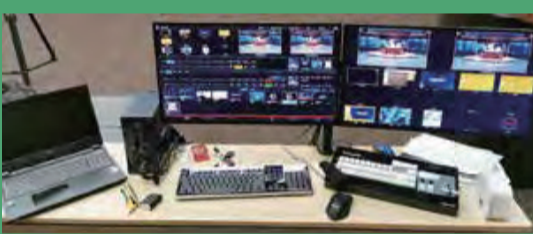

映像ミキサー	1台
カメラ	1台
照明	1式
グリーンバック	1式
管理用パソコン	1台
音響オペレーター	1名
映像オペレーター	1名
照明オペレーター	1名
機材オペレーター	1名

汎用性の
高いシステム
構成

B

オフライン研修/ウェビナー/商品説明会/講演会

現地開催と合わせてインターネットで同時配信

¥275,000 (税込)

- ・テロップを入れることができます。
- ・お手持ちの背景画をご利用いただけます。
- ・WEB会議にもご利用いただけます。