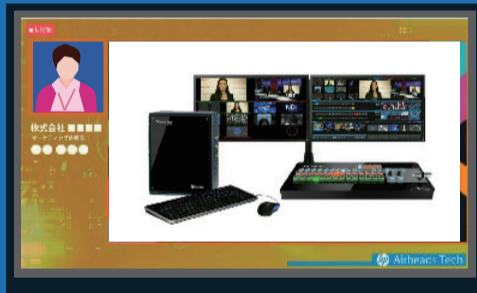

■パッケージ内容

ミキサー	1台
カメラ	1台
管理用パソコン	1台
映像オペレーター	1名
配信オペレーター	1名

研修や
セミナーに
説明や講演が
主体のイベント
向け

C

社内会議/簡易配信

費用を抑えた配信特化型

¥93,500 (税込)

- ・PDはお持ち込みください。
- ・初めて配信をチャレンジされる方に最適です。

■パッケージ内容

カメラ(民生)	1台
スイッチャー	1台
モニター	1台
USBキャプチャー	1台
オペレーター	1名