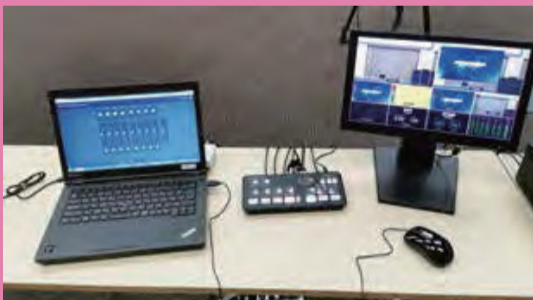

■パッケージ内容

ミキサー	1台
カメラ	1台
管理用パソコン	1台
映像オペレーター	1名
配信オペレーター	1名

研修や
セミナーに
説明や講演が
主体のイベント
向け

C

社内会議/簡易配信

費用を抑えた配信特化型

¥93,500 (税込)

- ・PDはお持ち込みください。
- ・初めて配信をチャレンジされる方に最適です。

■パッケージ内容

カメラ(民生)	1台
スイッチャー	1台
モニター	1台
USBキャプチャー	1台
オペレーター	1名

遠隔の
社内会議を
お手軽に

■オプション

講演者用 返しモニター	配信映像を確認するための大型モニターテレビ
データ録画	配信映像をデータでお渡します
カメラの追加	同時に複数人を写したい場合
マイクプロジェクターなどの機材追加	ご依頼に合わせて機材追加のオーダーを承ります
インターネット回線	インターネットの速度を外部要因に大きく左右されないための専用光回線