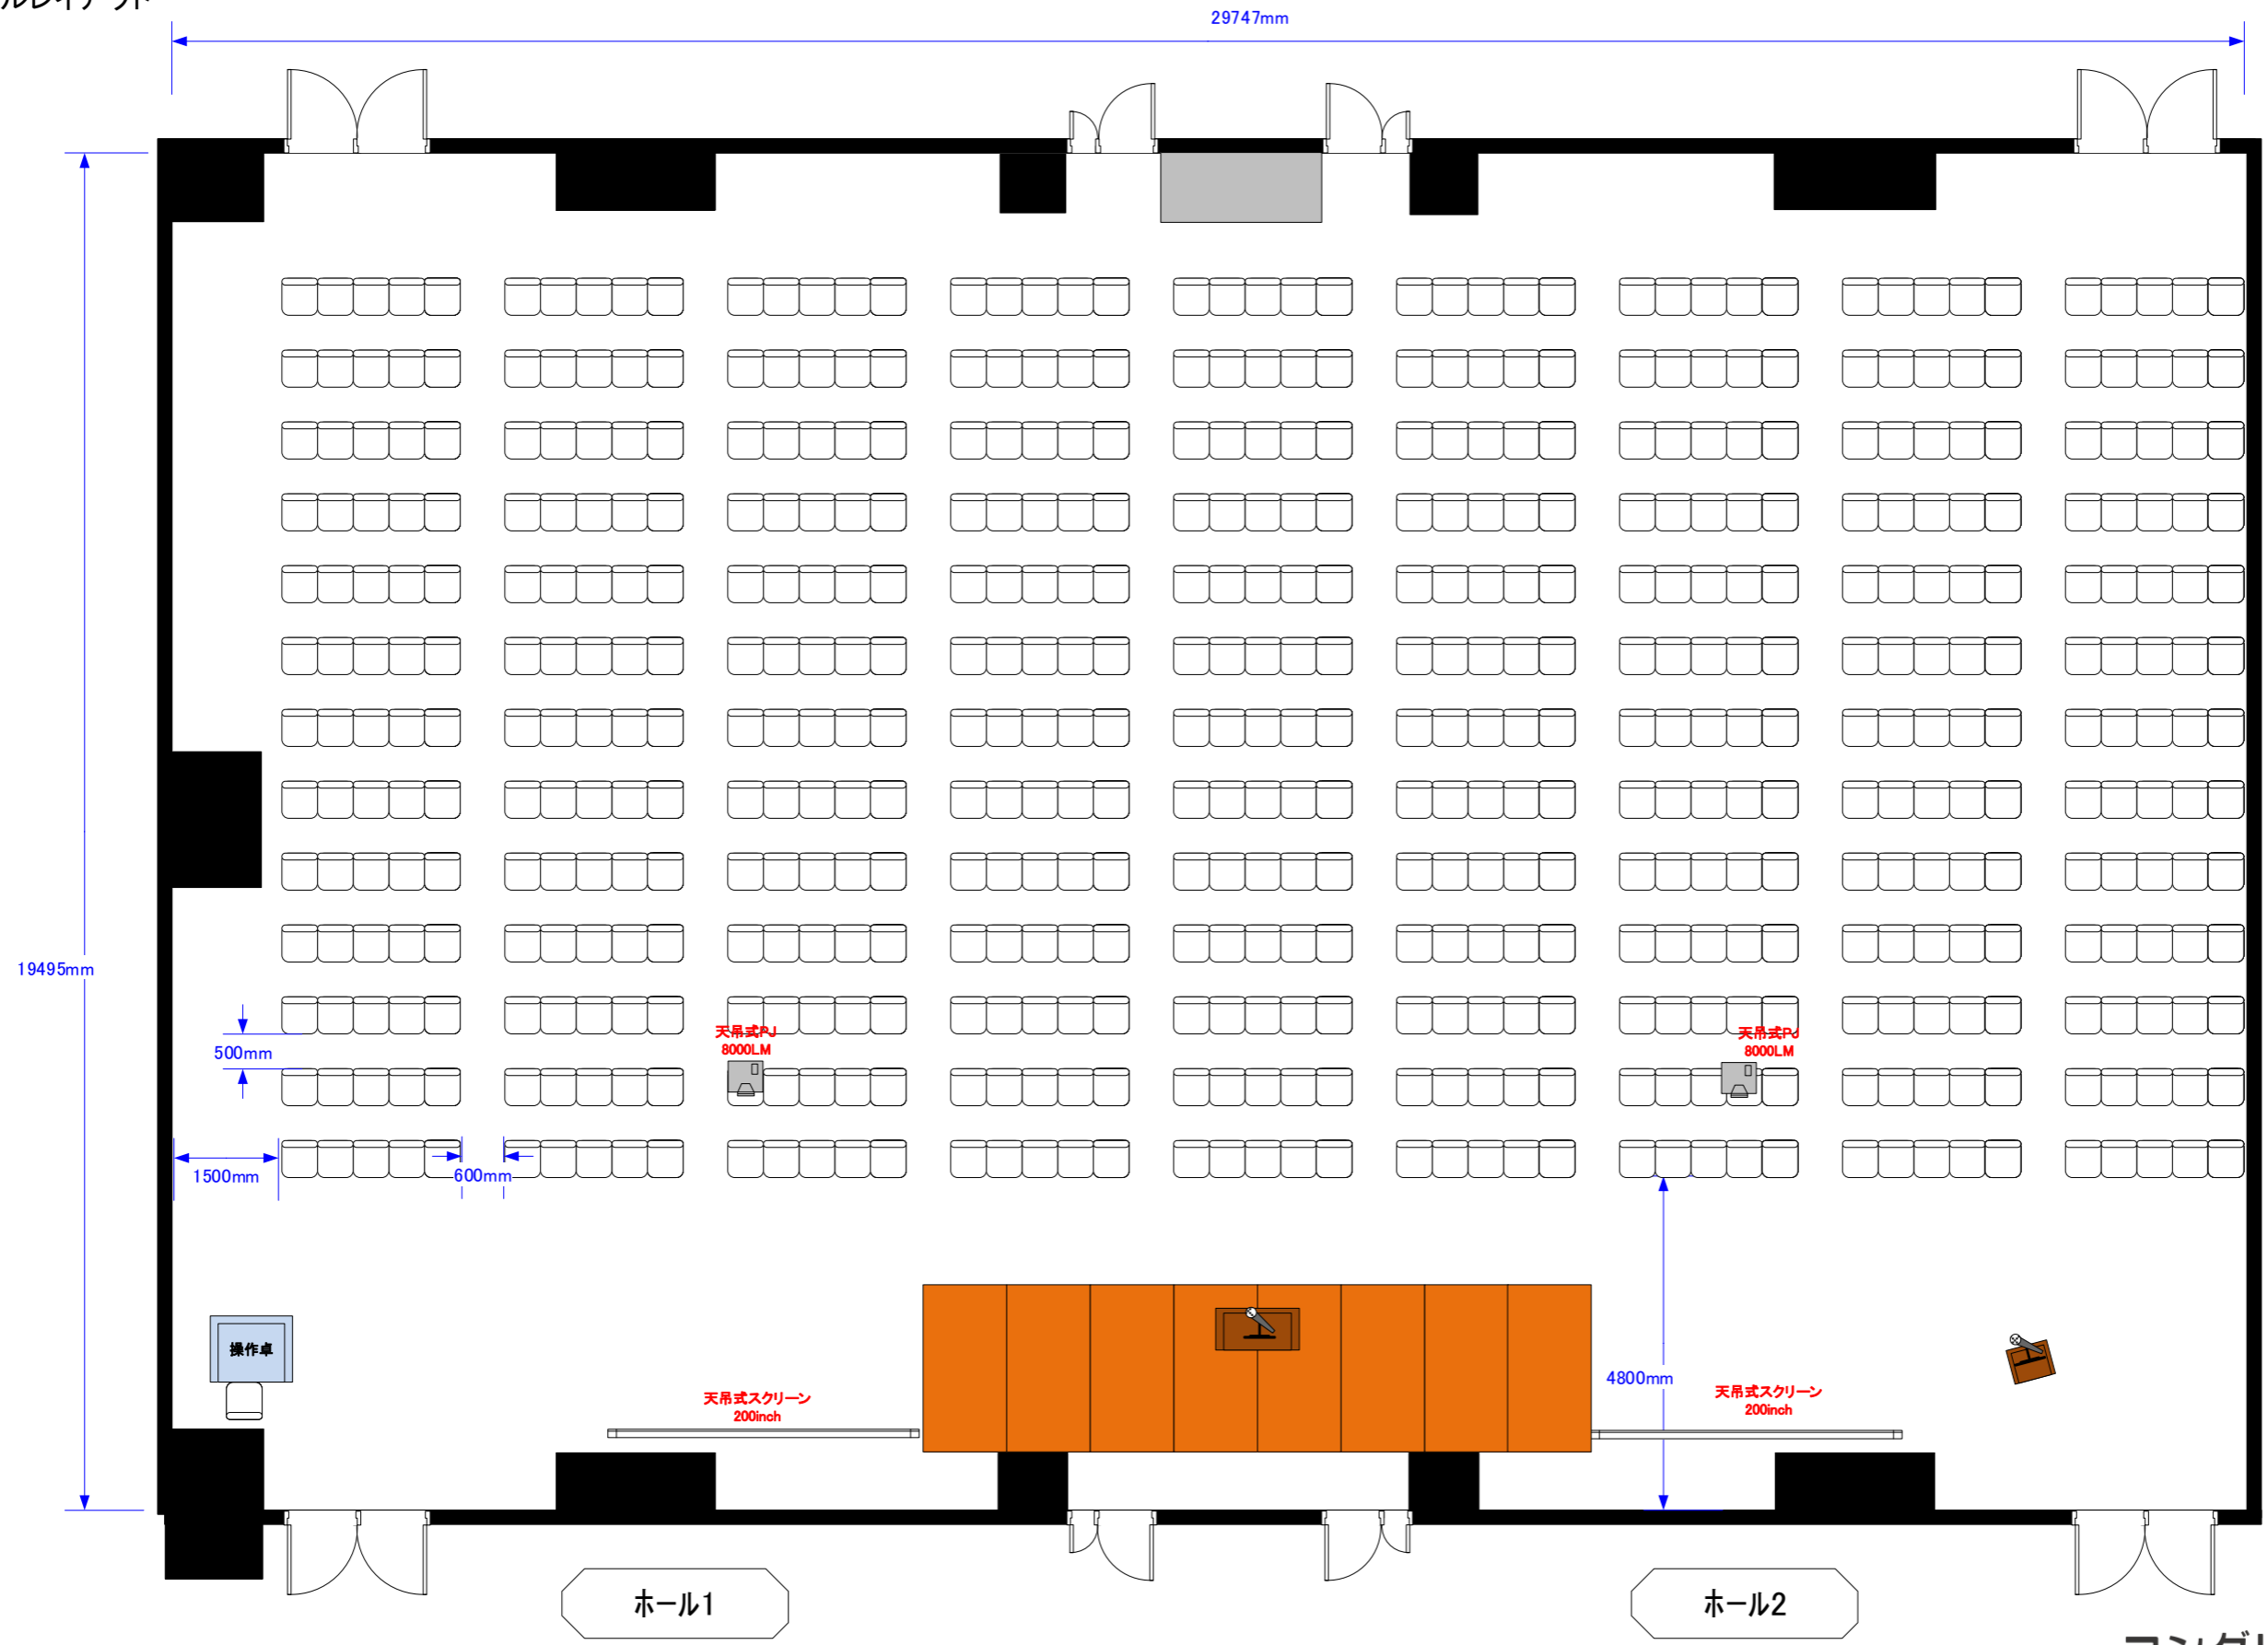

ホール1+2
シアター横 585席

催事名			
時間	担当	縮尺	1:100

サンプルレイアウト

※レイアウト上のテーブル、椅子以外の備品(控室含む)は、別途有料でのお貸出しとなります。