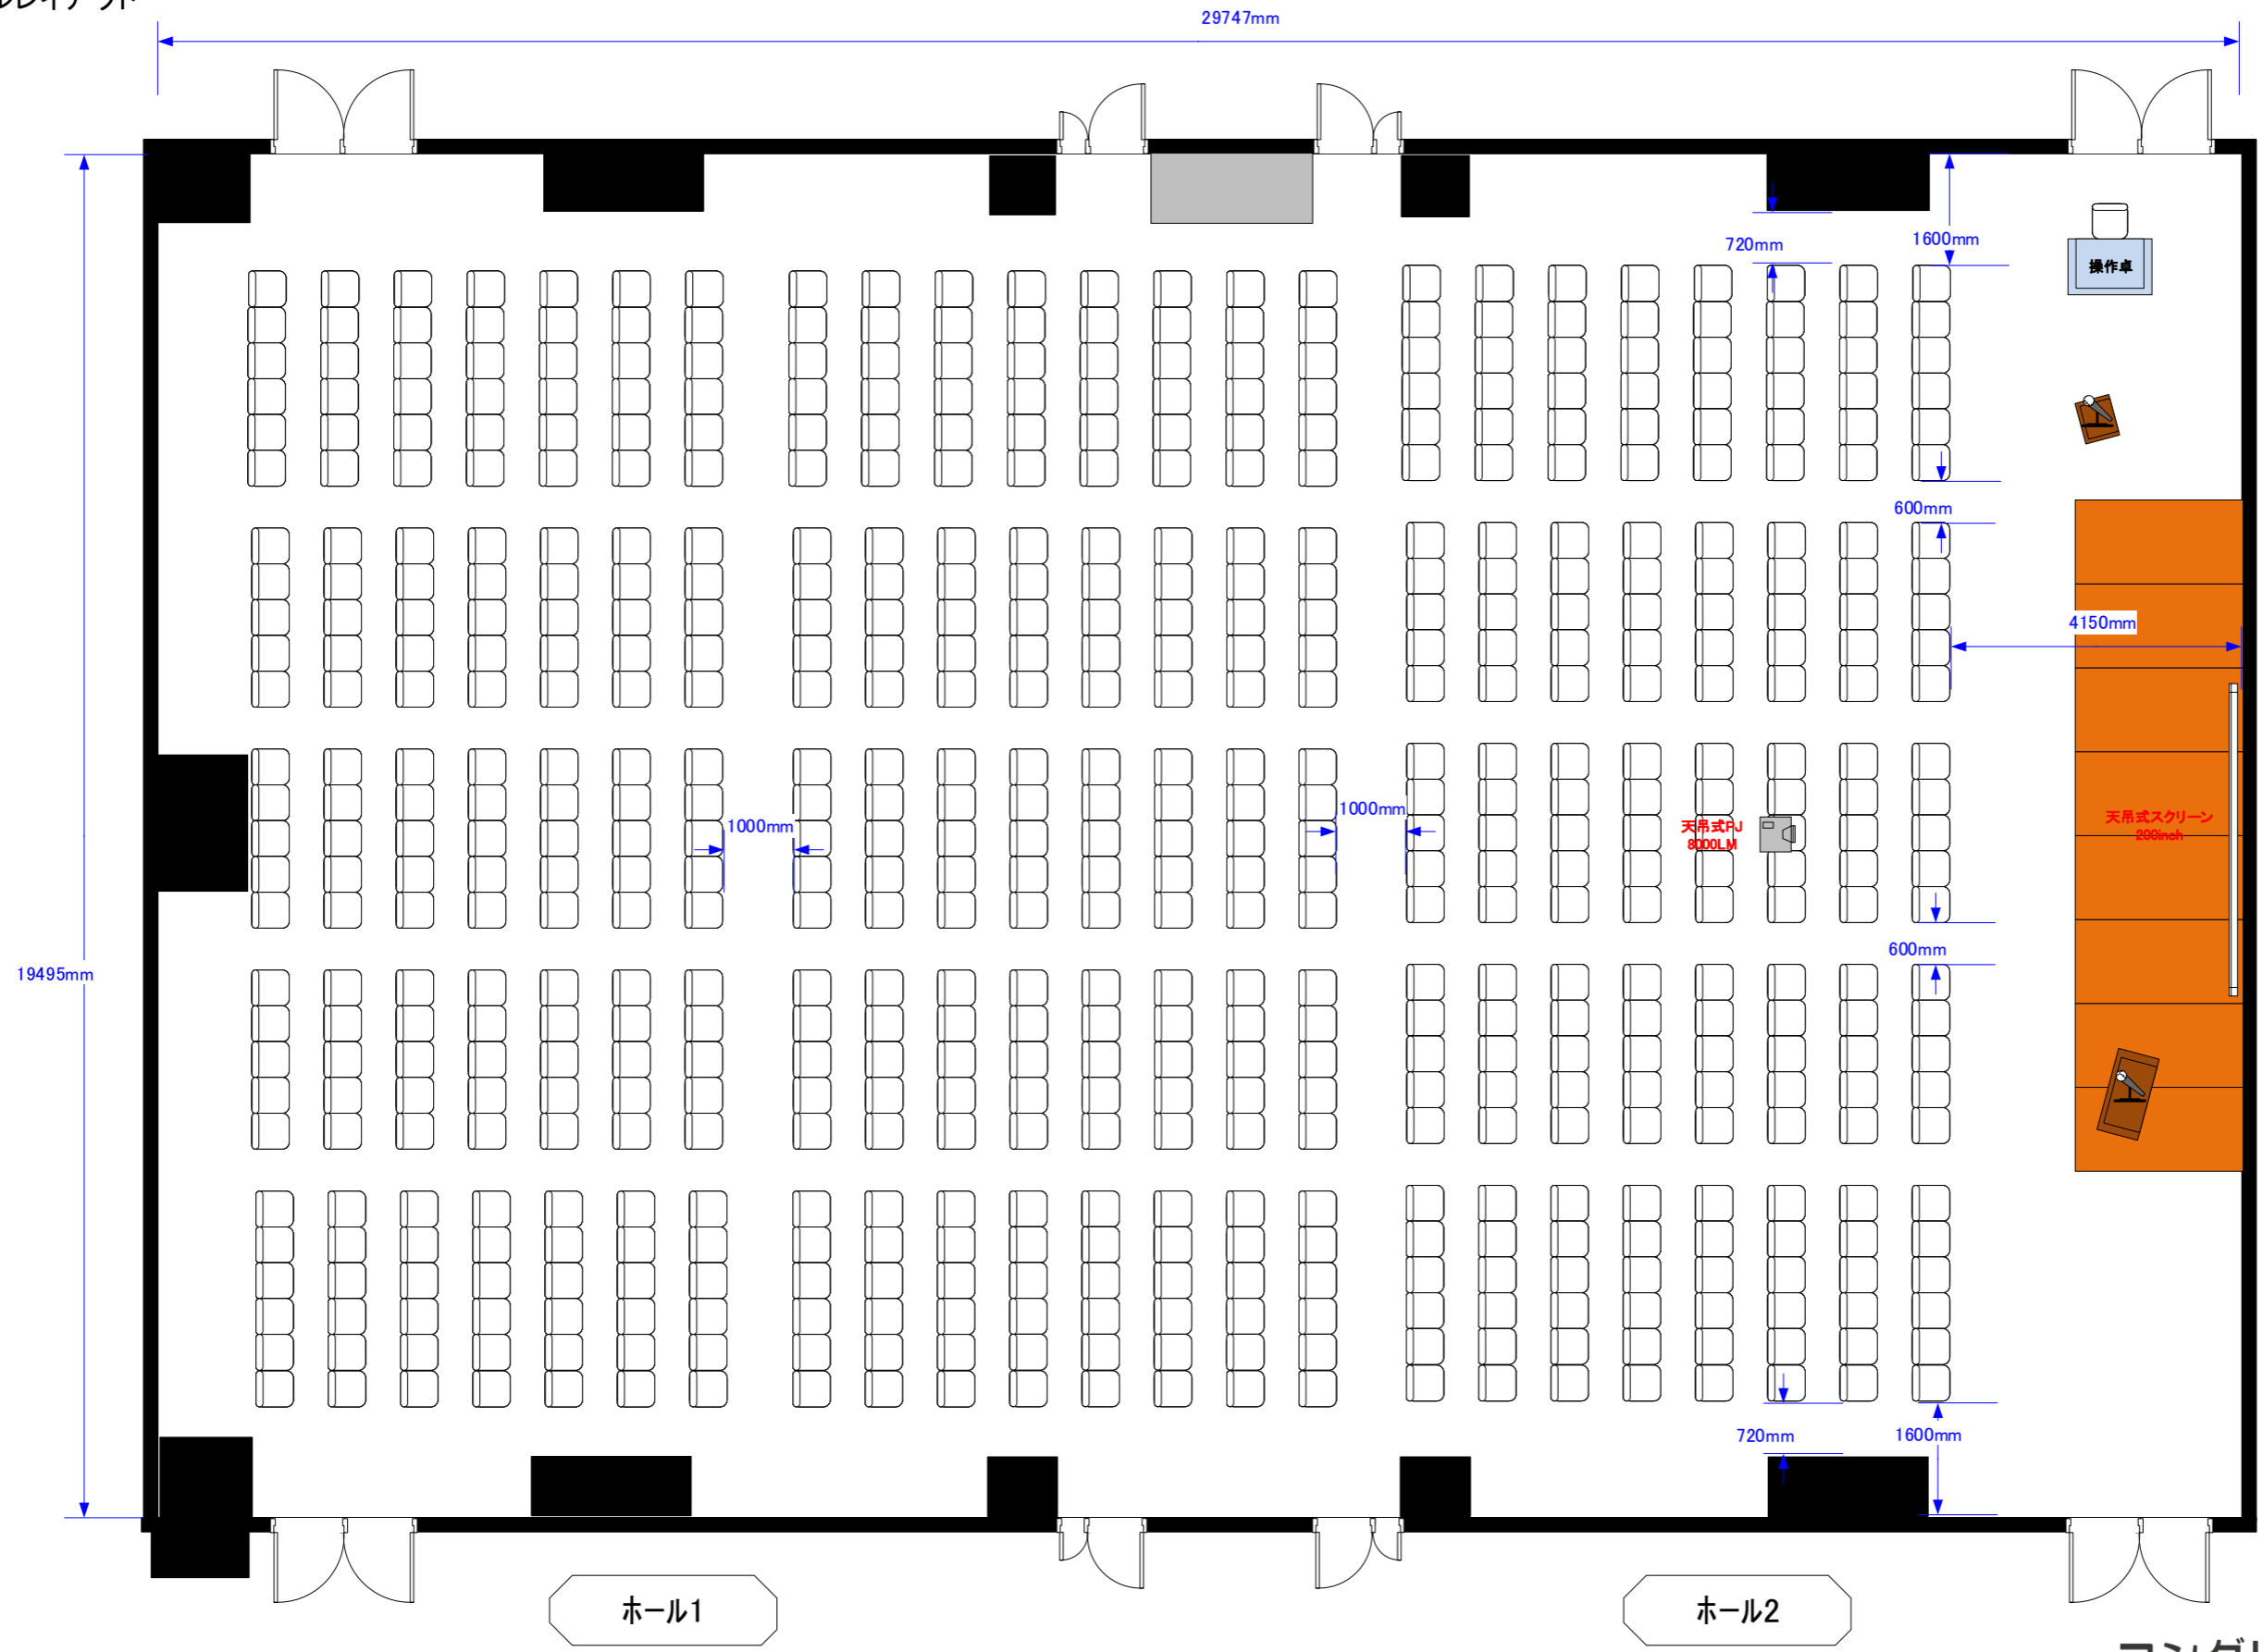

ホール1+2
シアター縦 621席

| | | | |
|-----|----|----|-------|
| 催事名 | | | |
| 時間 | 担当 | 縮尺 | 1:100 |

サンプルレイアウト

※レイアウト上のテーブル、椅子以外の備品(控室含む)は、別途有料でのお貸出しとなります。