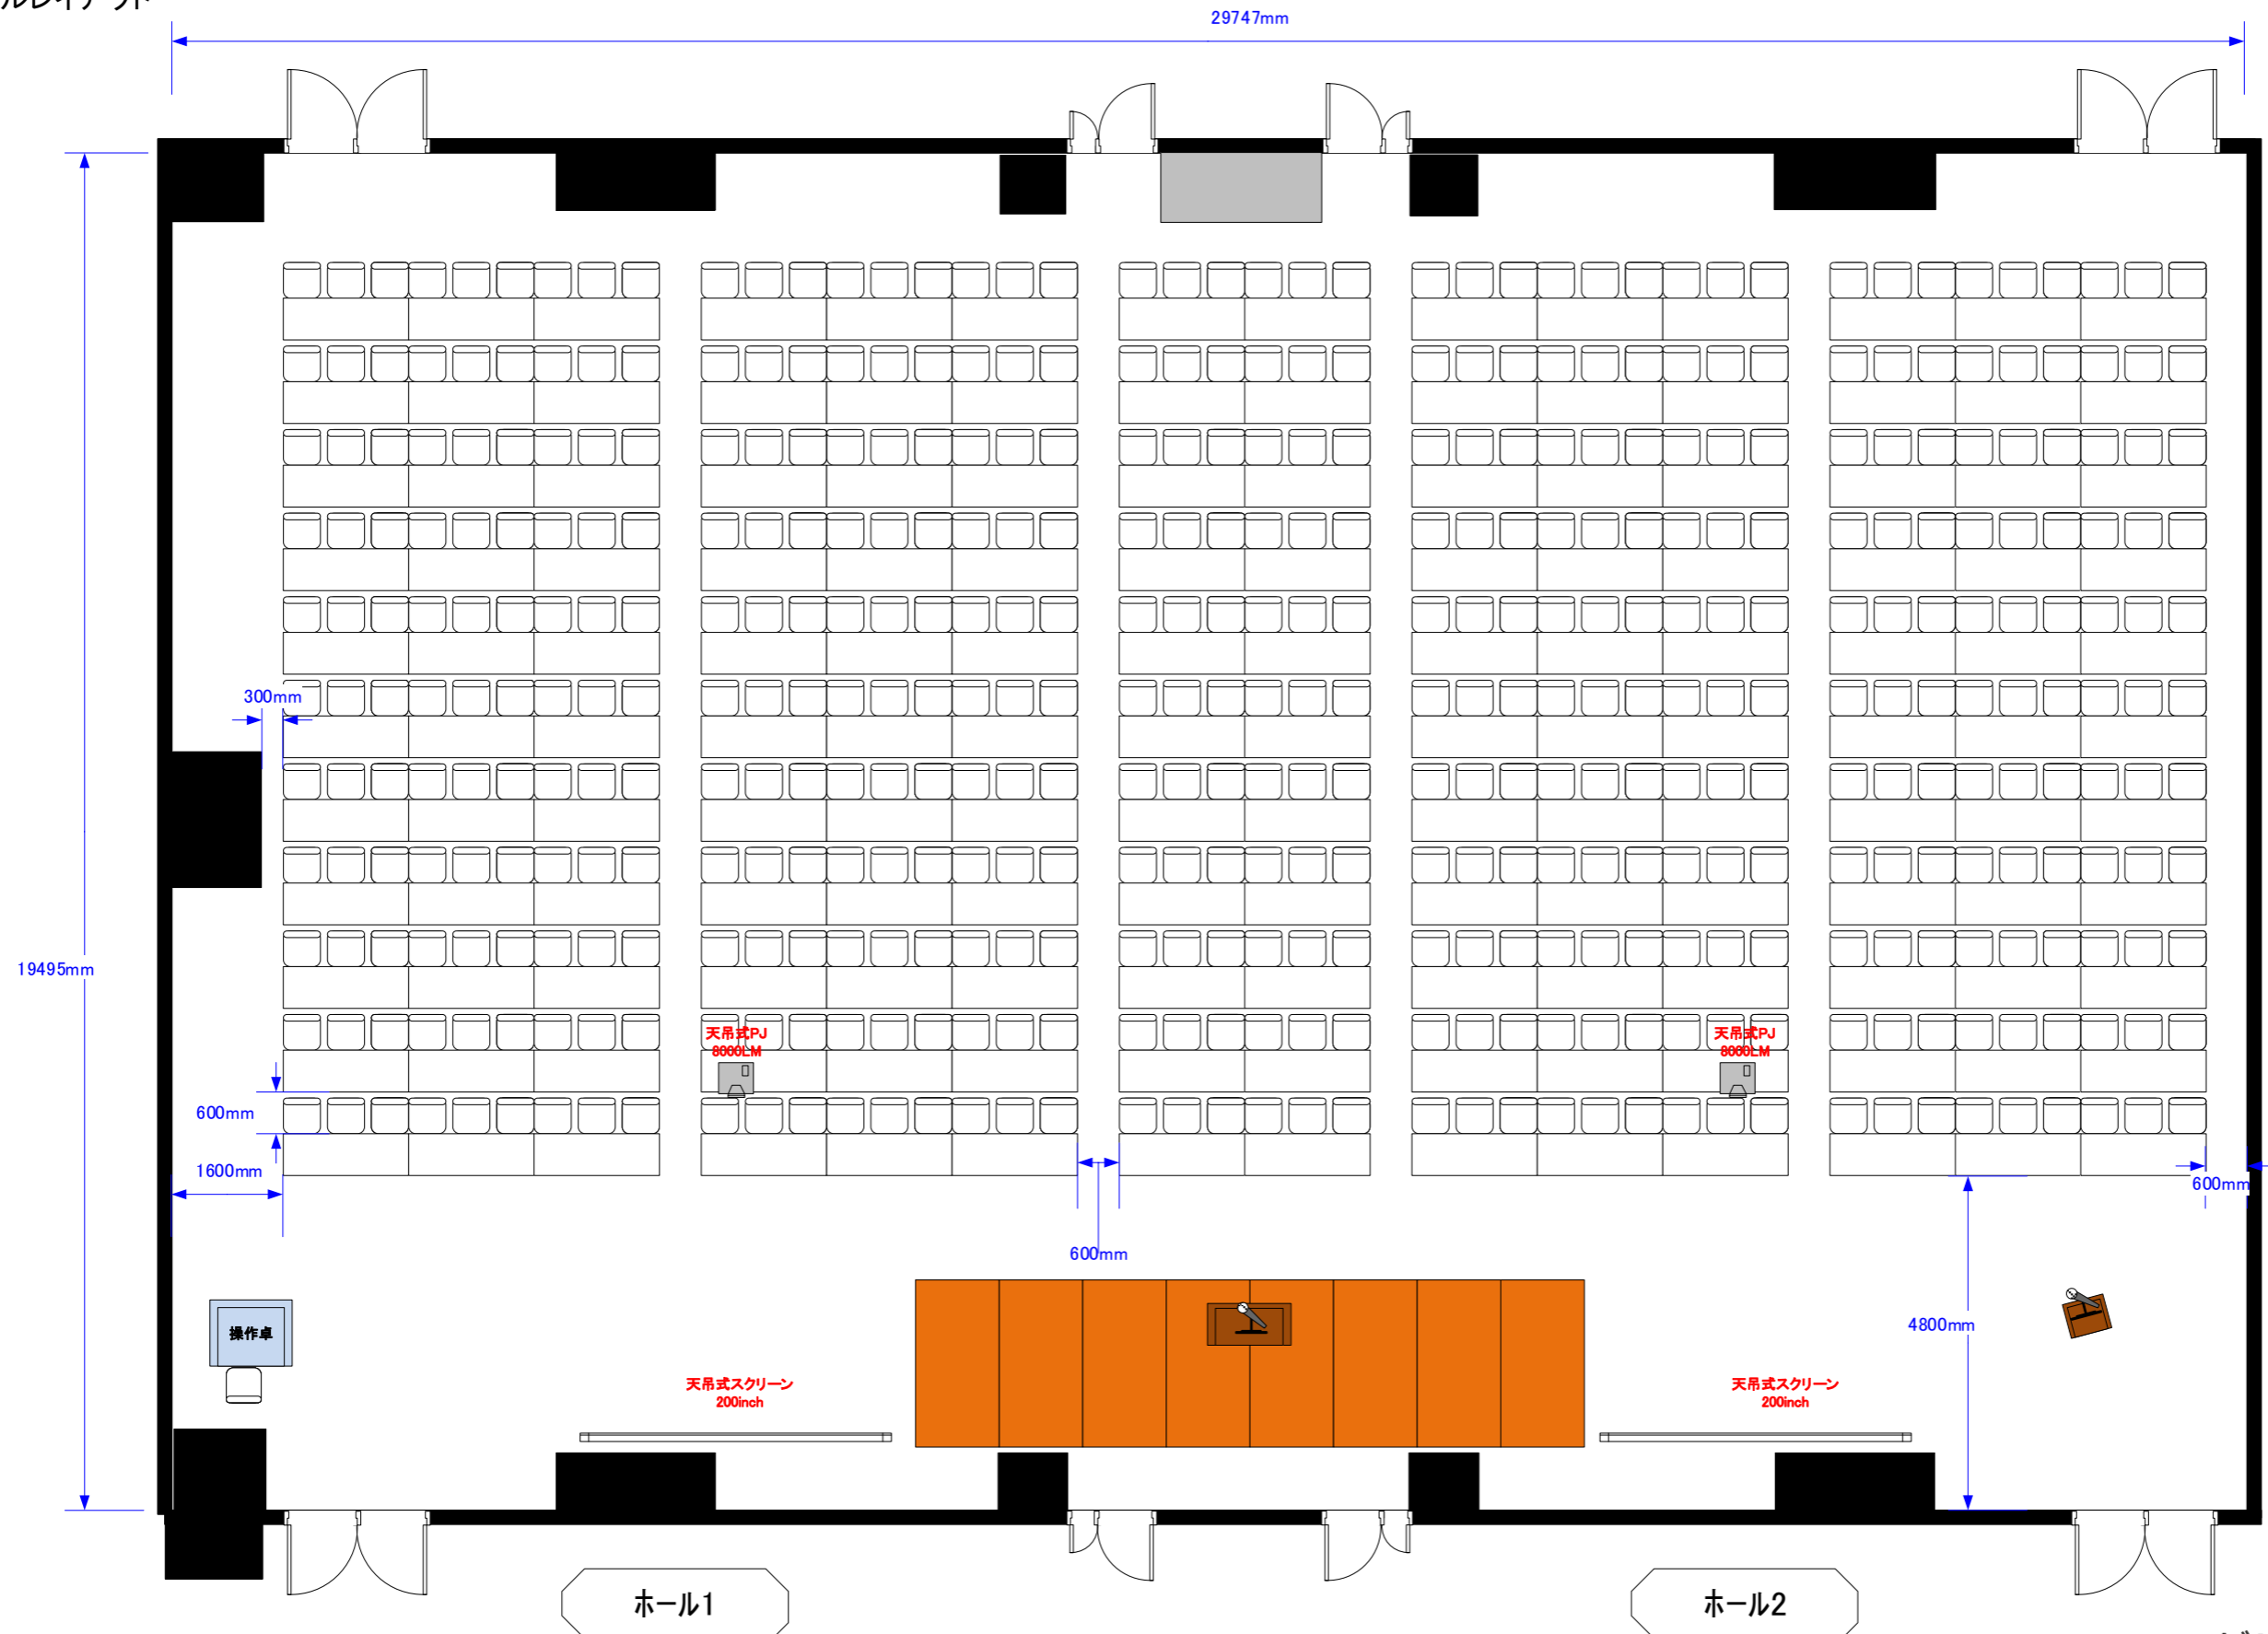

ホール1+2
スクール横 462席

催事名			
時間		担当	縮尺
			1:100

天井高 4.0M

0 0.5 1 2 3 4 5m Scale: 1/100 用紙:A3サイズ

サンプルレイアウト

※レイアウト上のテーブル、椅子以外の備品(控室含む)は、別途有料でのお貸出しとなります。

コングレスクエア羽田
Congrès Square Haneda