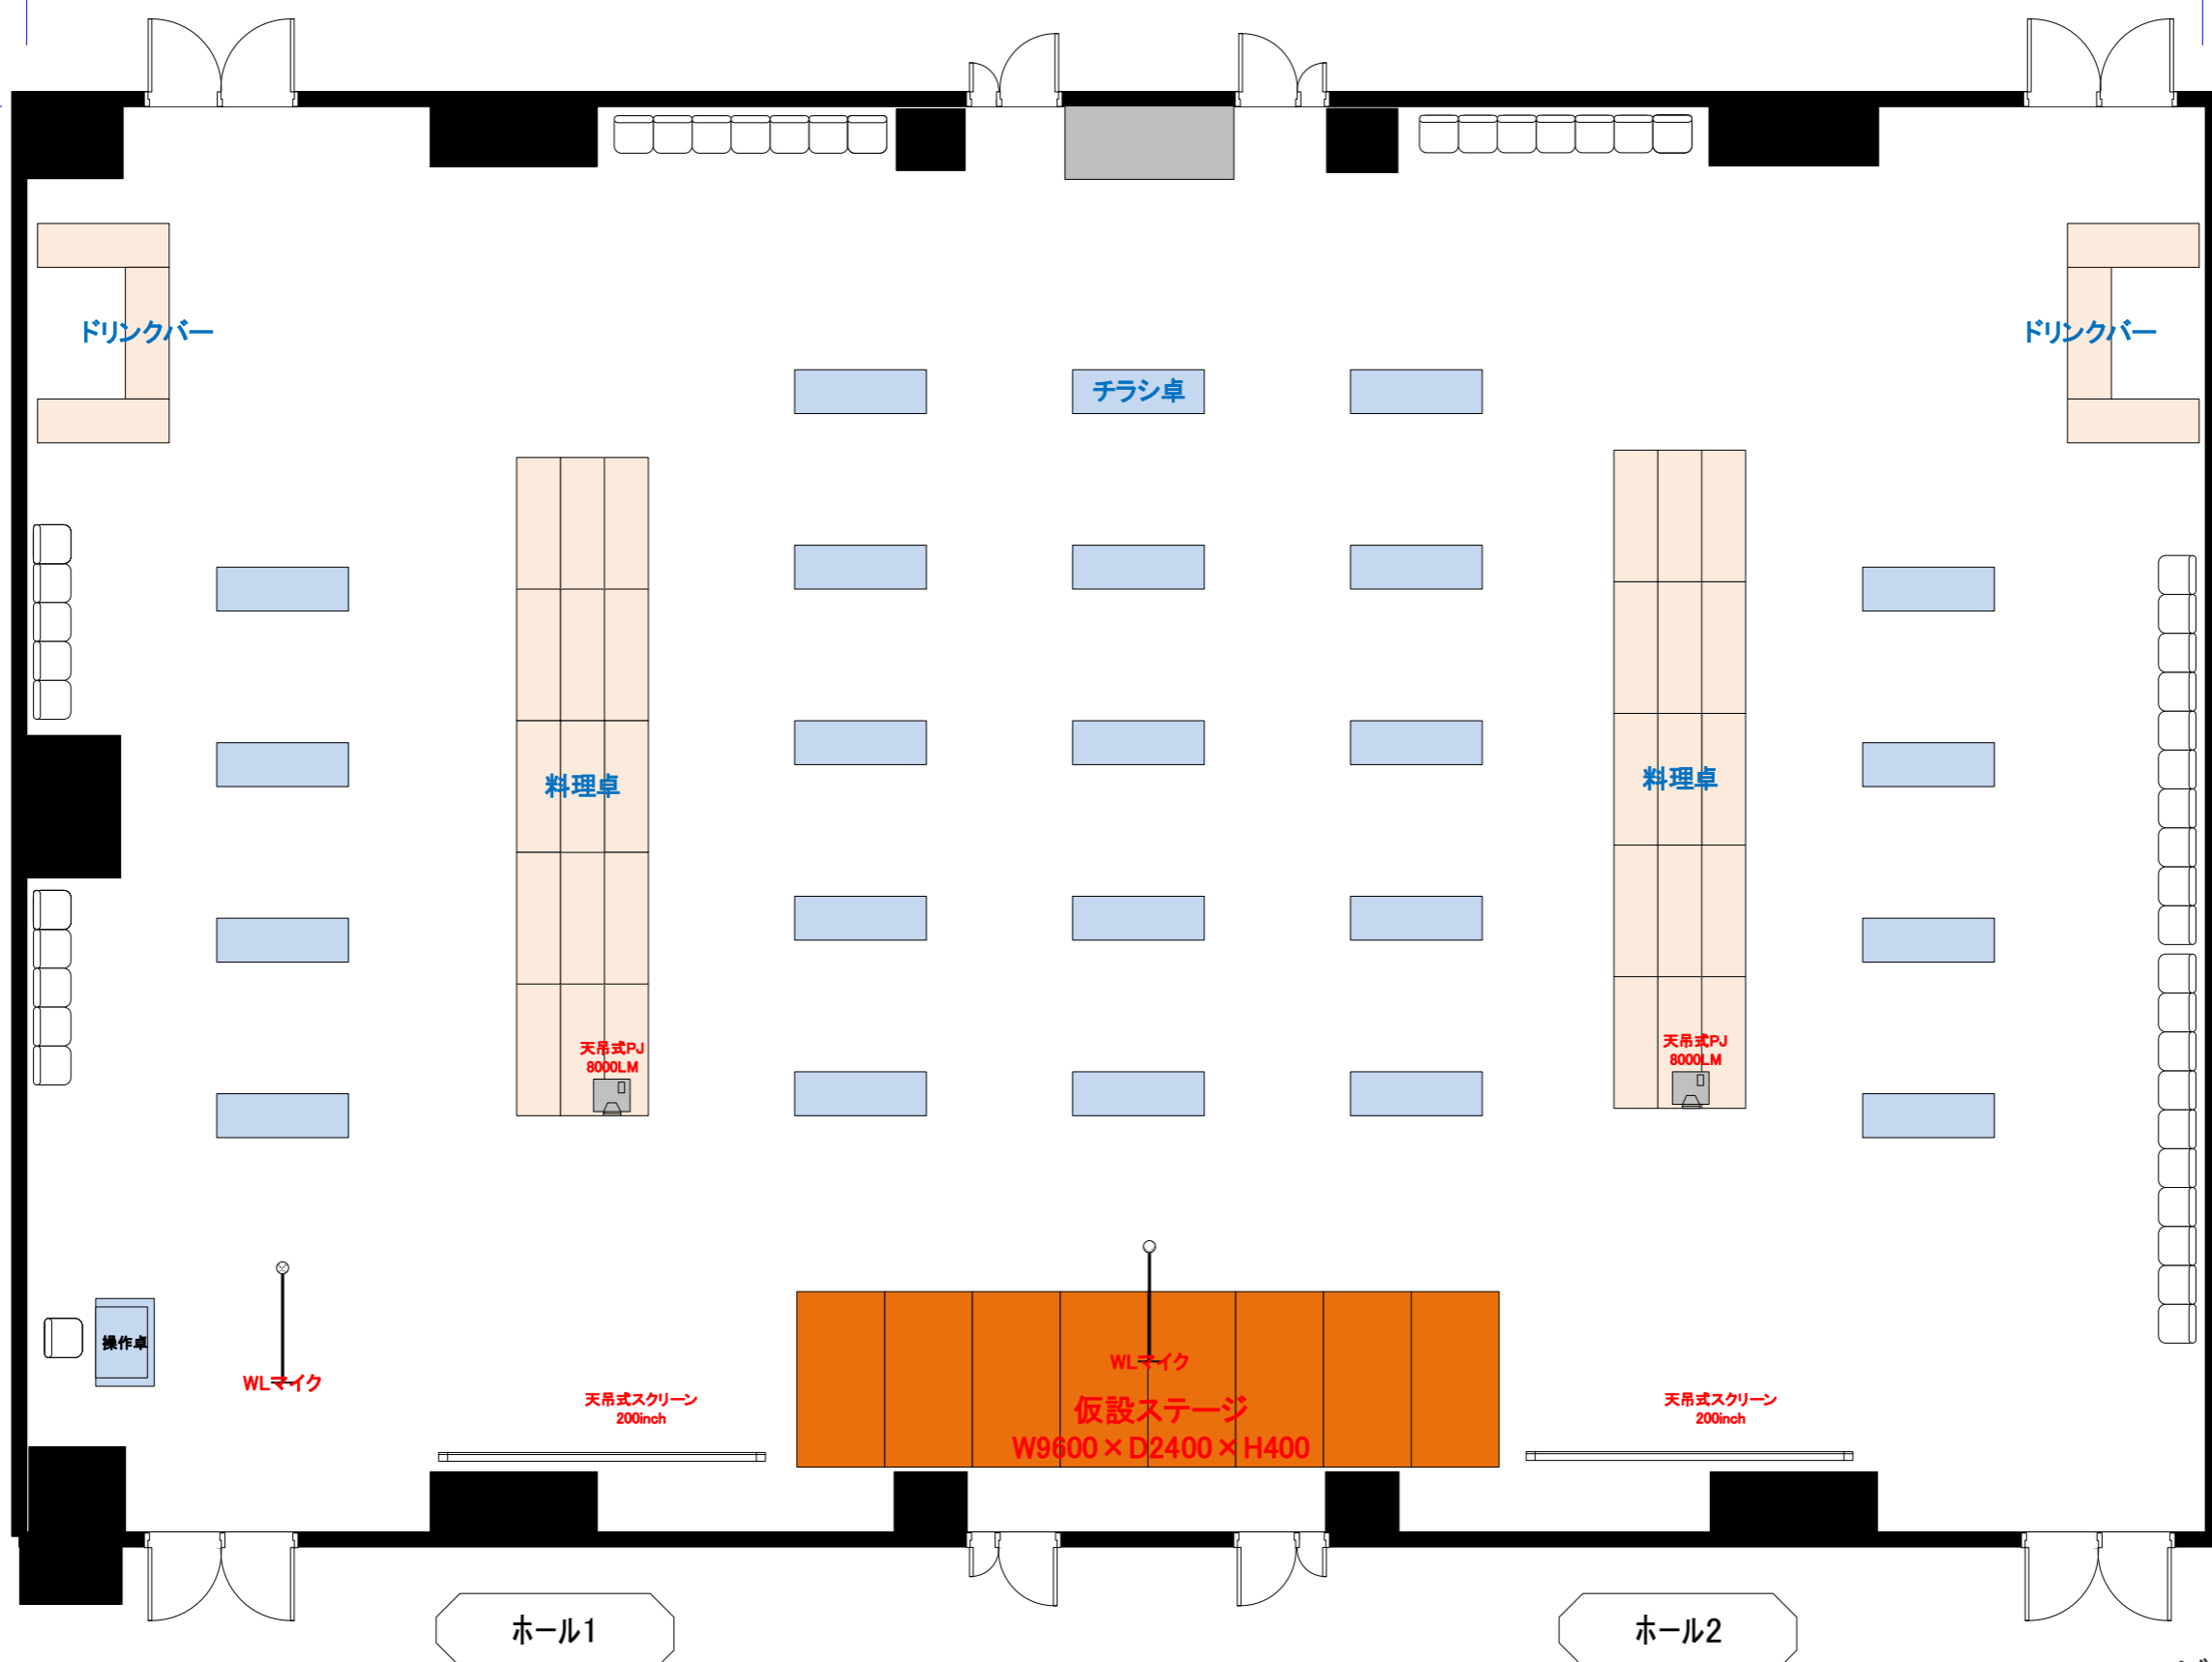

ホール1+2
懇親会

催事名			
時間	担当	縮尺	1:100

天井高 4.0M

0 0.5 1 2 3 4 5m Scale: 1/100 用紙:A3サイズ

サンプルレイアウト

29747mm

19495mm

ホール1

ホール2

※レイアウト上のテーブル、椅子以外の備品(控室含む)は、別途有料でのお貸出しとなります。

コングレスクエア羽田
Congress Square Haneda