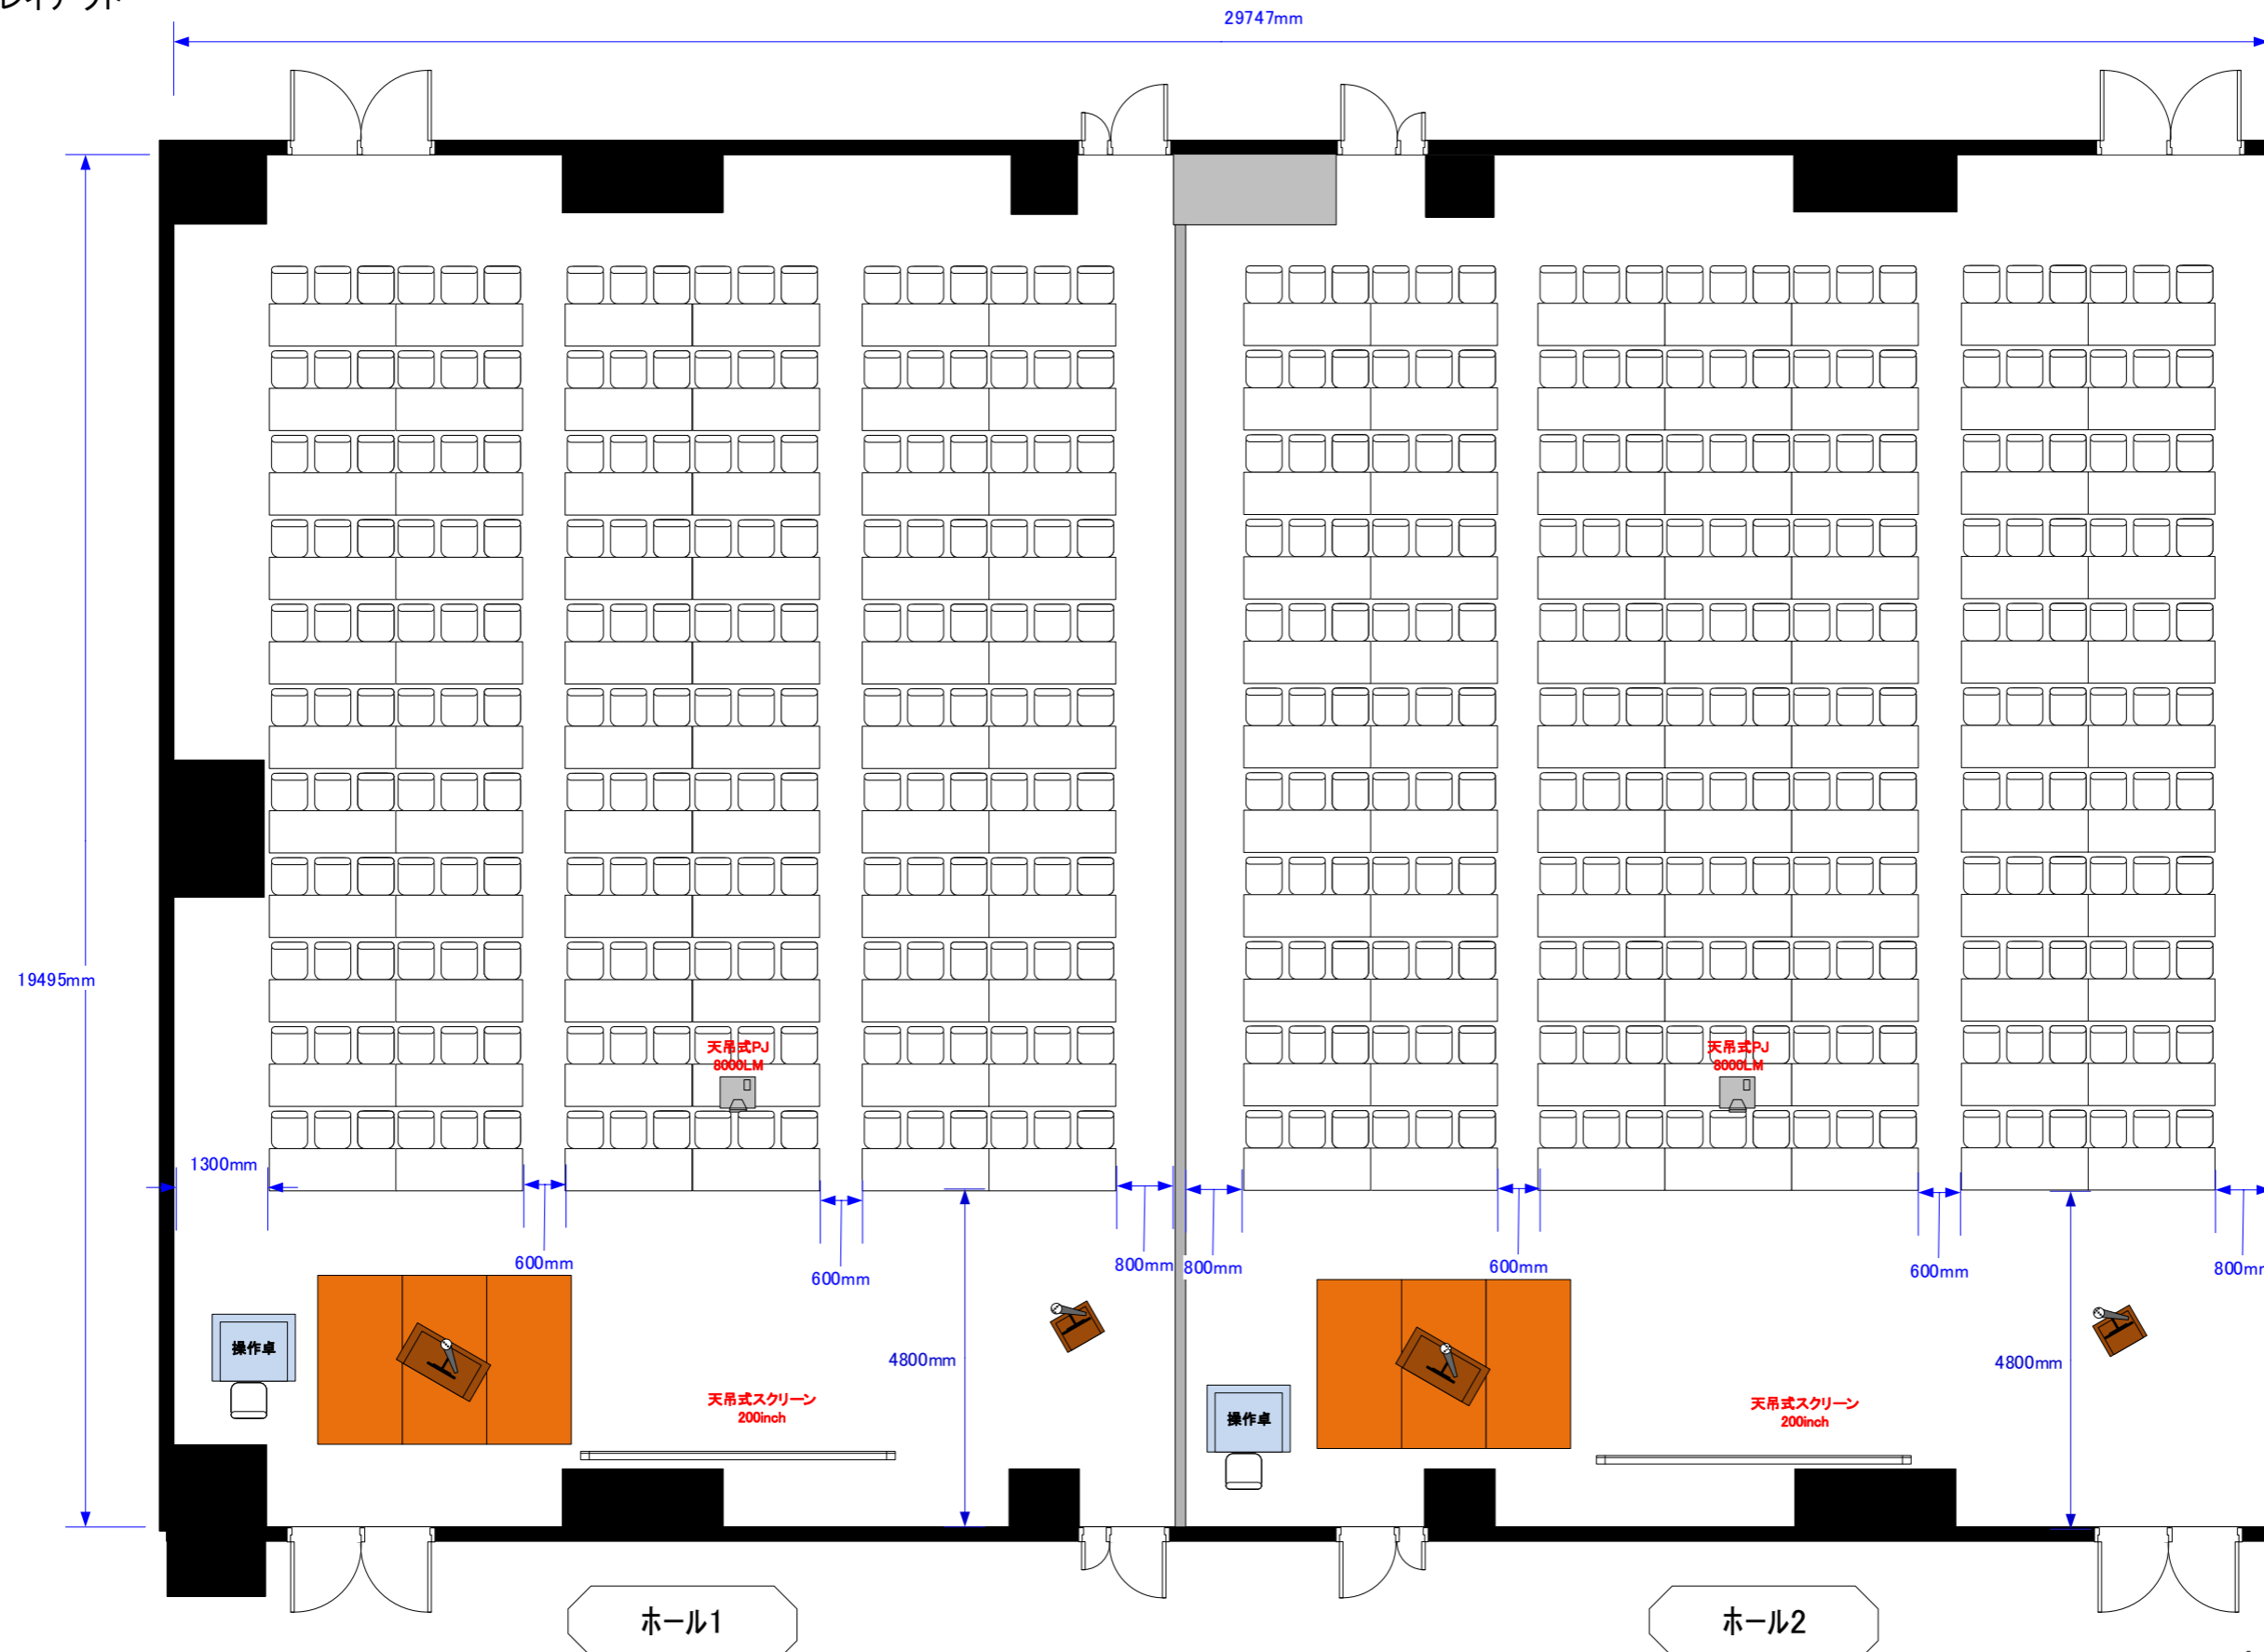

ホール1 スクール198席
ホール2 スクール231席

催事名

時間

担当

縮尺

1:100

天井高 4.0M

0 0.5 1 2 3 4 5m Scale: 1/100 用紙:A3サイズ

サンプルレイアウト

※レイアウト上のテーブル、椅子以外の備品(控室含む)は、別途有料でのお貸出しとなります。

コングレスクエア羽田
Congress Square Haneda