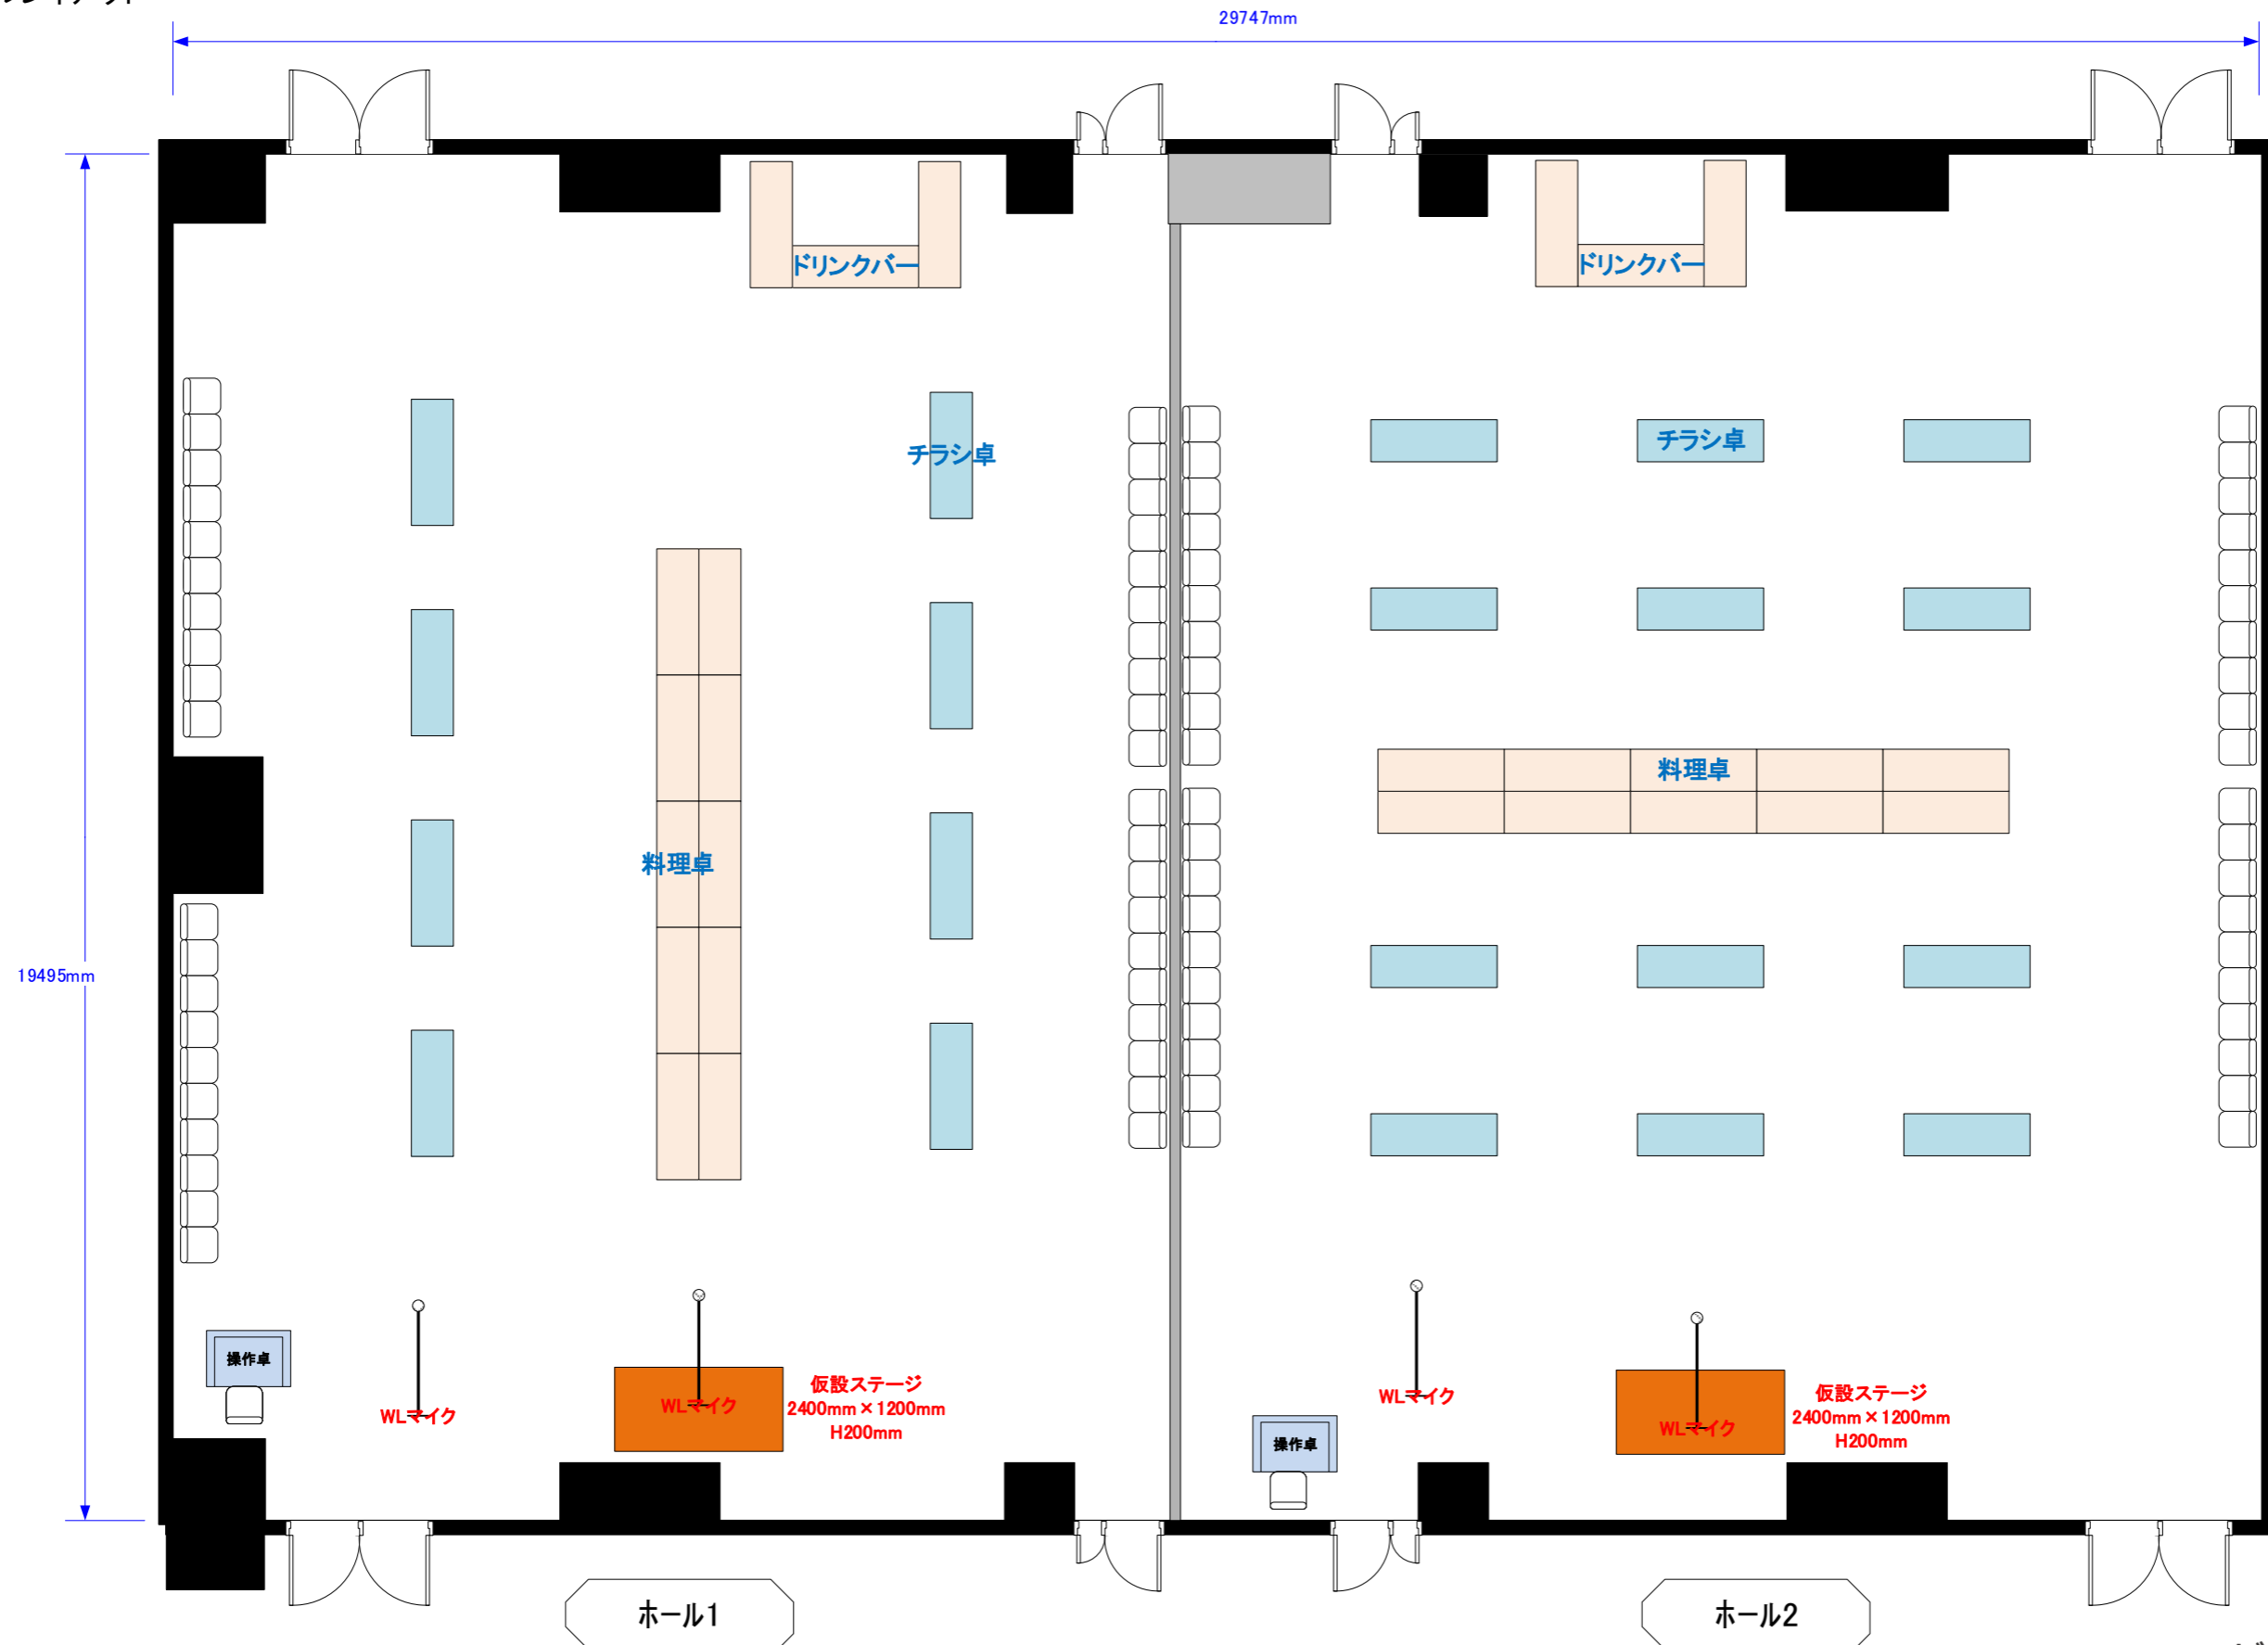

ホール1 懇親会
ホール2 懇親会

催事名			
時間	担当	縮尺	1:100

天井高 4.0M

0 0.5 1 2 3 4 5m Scale: 1/100 用紙:A3サイズ

サンプルレイアウト

※レイアウト上のテーブル、椅子以外の備品(控室含む)は、別途有料でのお貸出しとなります。

コングレスクエア羽田
Congrès Square Haneda