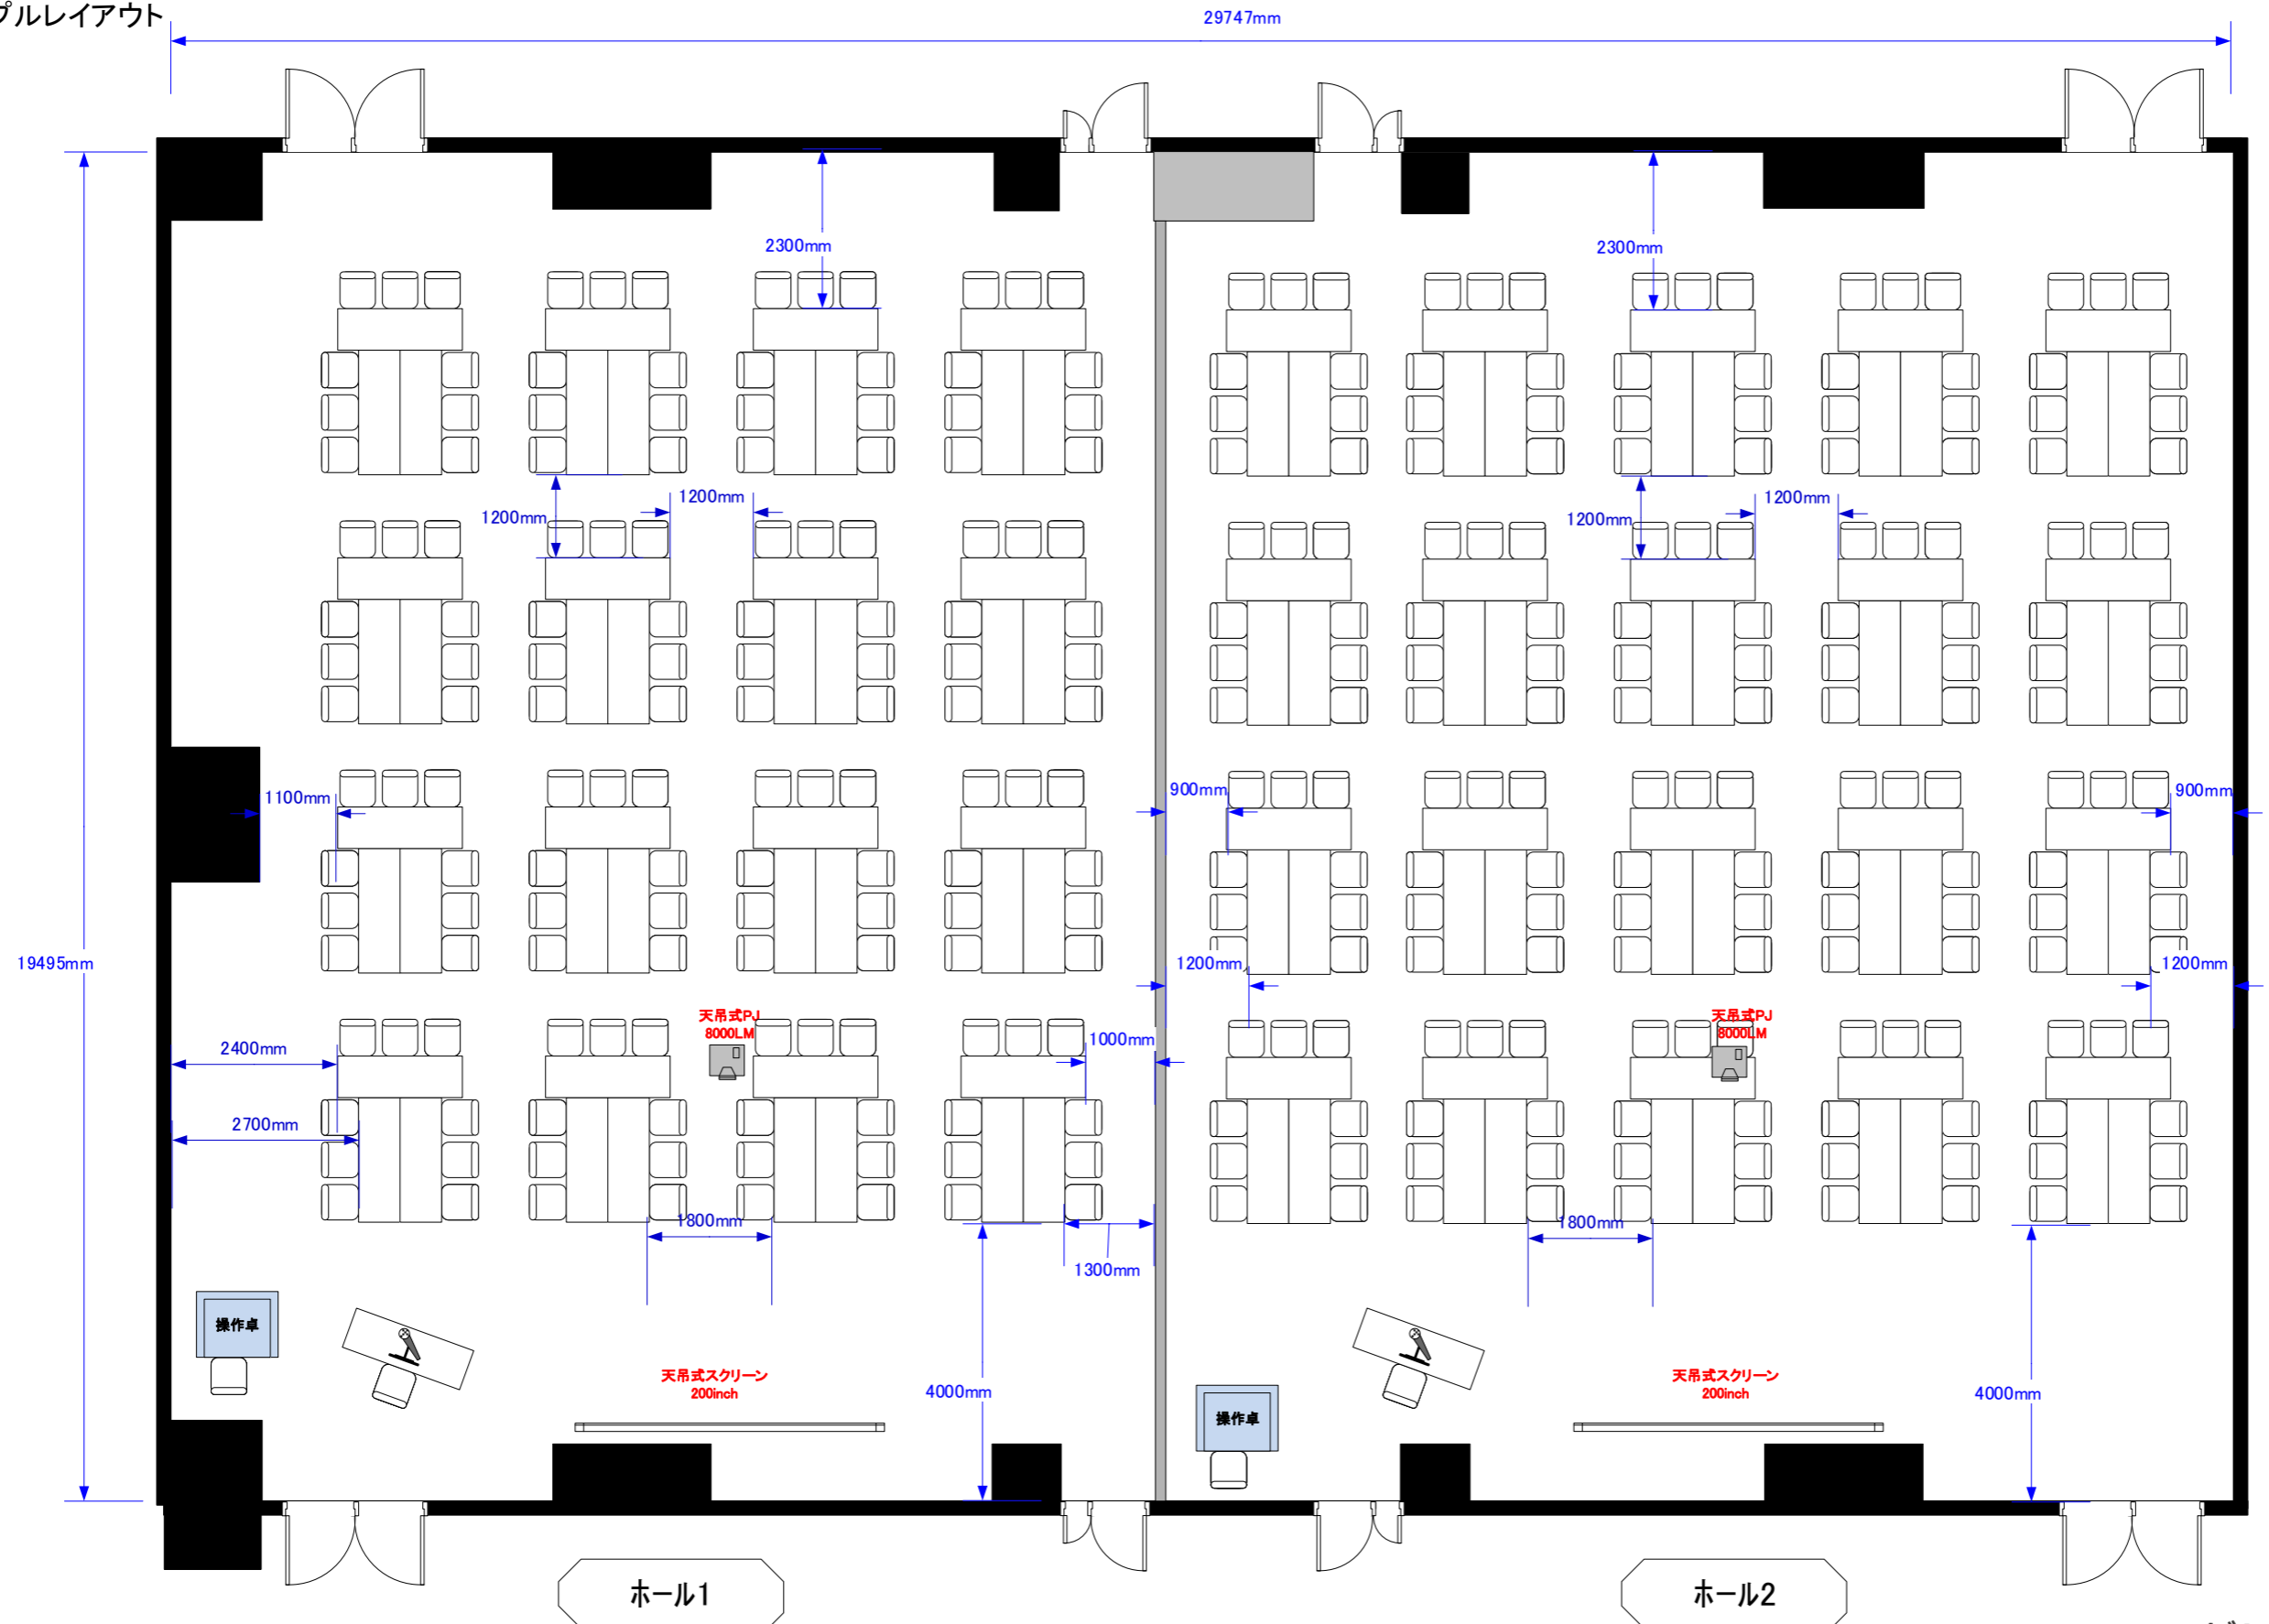

<b>ホール</b> 1 島組 9席×16島 144席 2 島組 9席×20島 180席	催事名		
	時間	担当	縮尺 1:100

天井高 4.0M

サンプルレイアウト

※レイアウト上のテーブル、椅子以外の備品(控室含む)は、別途有料でのお貸出しとなります。

コングレスクエア羽田  
Congress Square Haneda