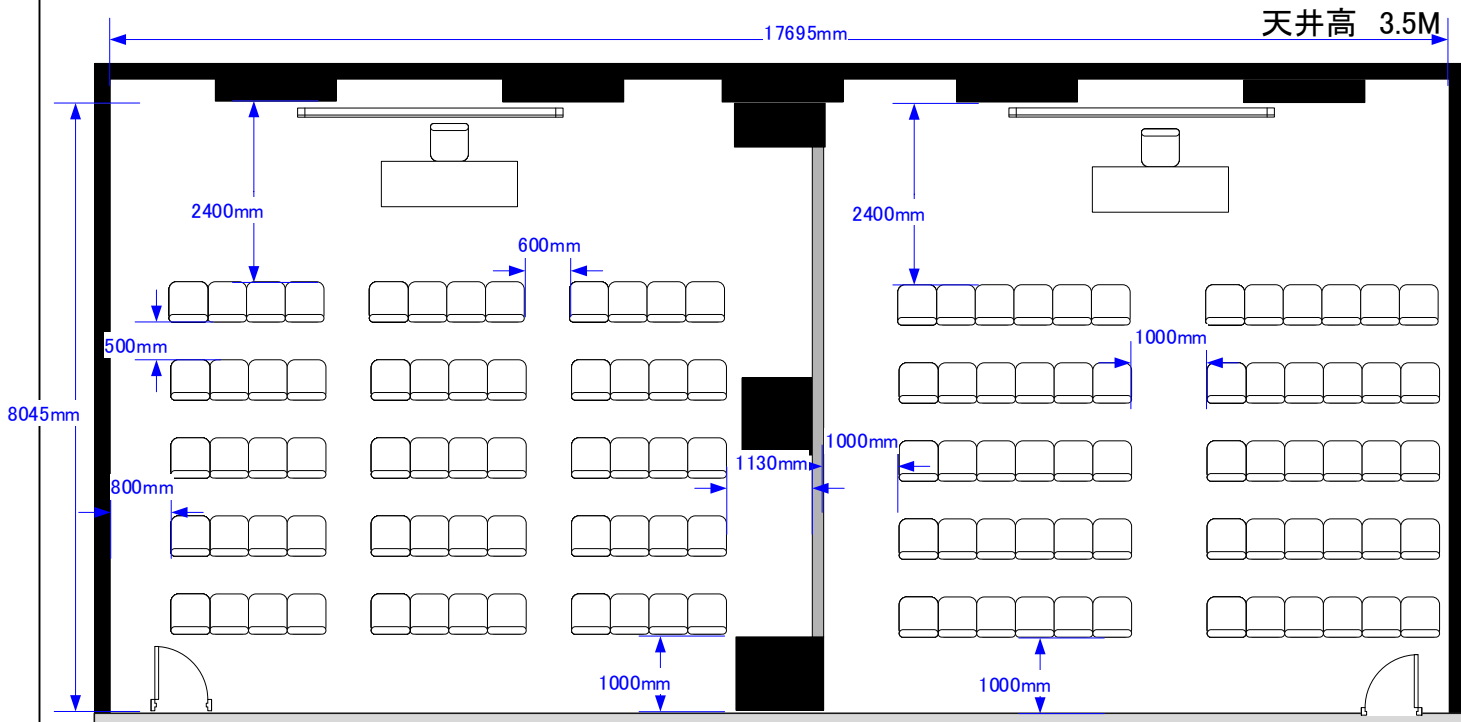

ラウンジ  
 A シアター横 60席  
 B シアター横 60席

宴席名

時間

担当

縮尺

1:100

ラウンジB

ラウンジA

コングレスクエア羽田  
*Congrès Square Haneda*

Scale: 1/100 用紙: A4サイズ