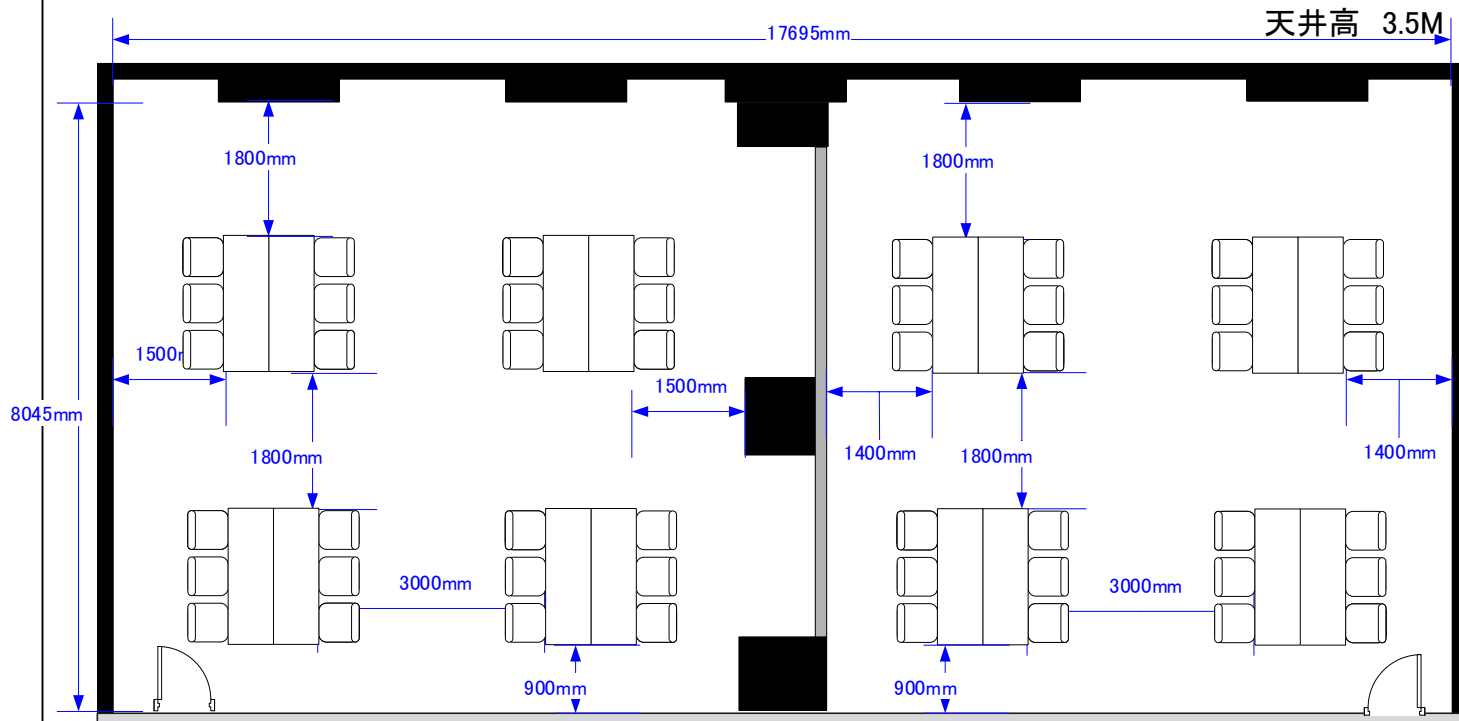

ラウンジ
A 島型 24席
B 島型 24席

宴席名

時間

担当

縮尺

1:100

ラウンジB

ラウンジA

Scale: 1/100 用紙: A4サイズ

コングレスクエア羽田
Congress Square Haneda