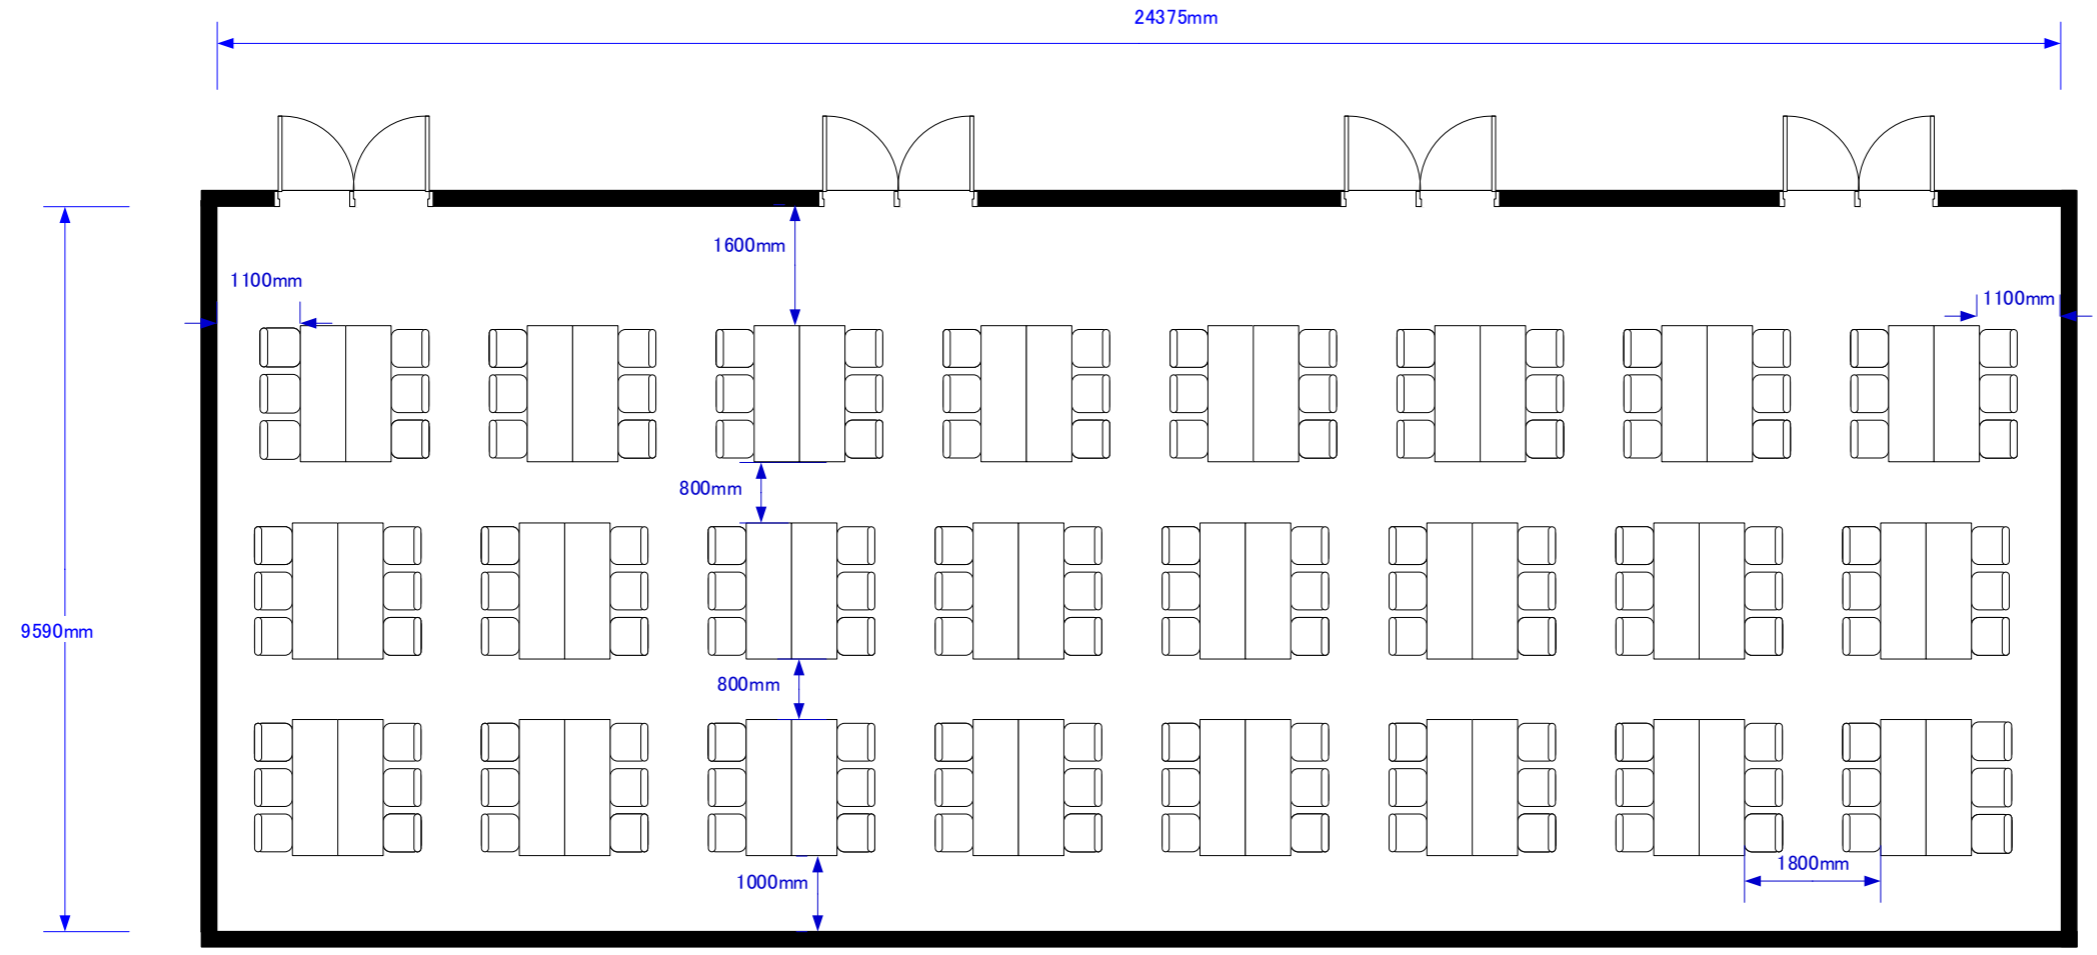

ルーム1A+B 島組6名 × 24島 144席	宴席名		
	時間	担当	縮尺 1:100

サンプルレイアウト

Room1A

Room1B

※レイアウト上のテーブル、椅子以外の備品(控室含む)は、別途有料でのお貸出しとなります。