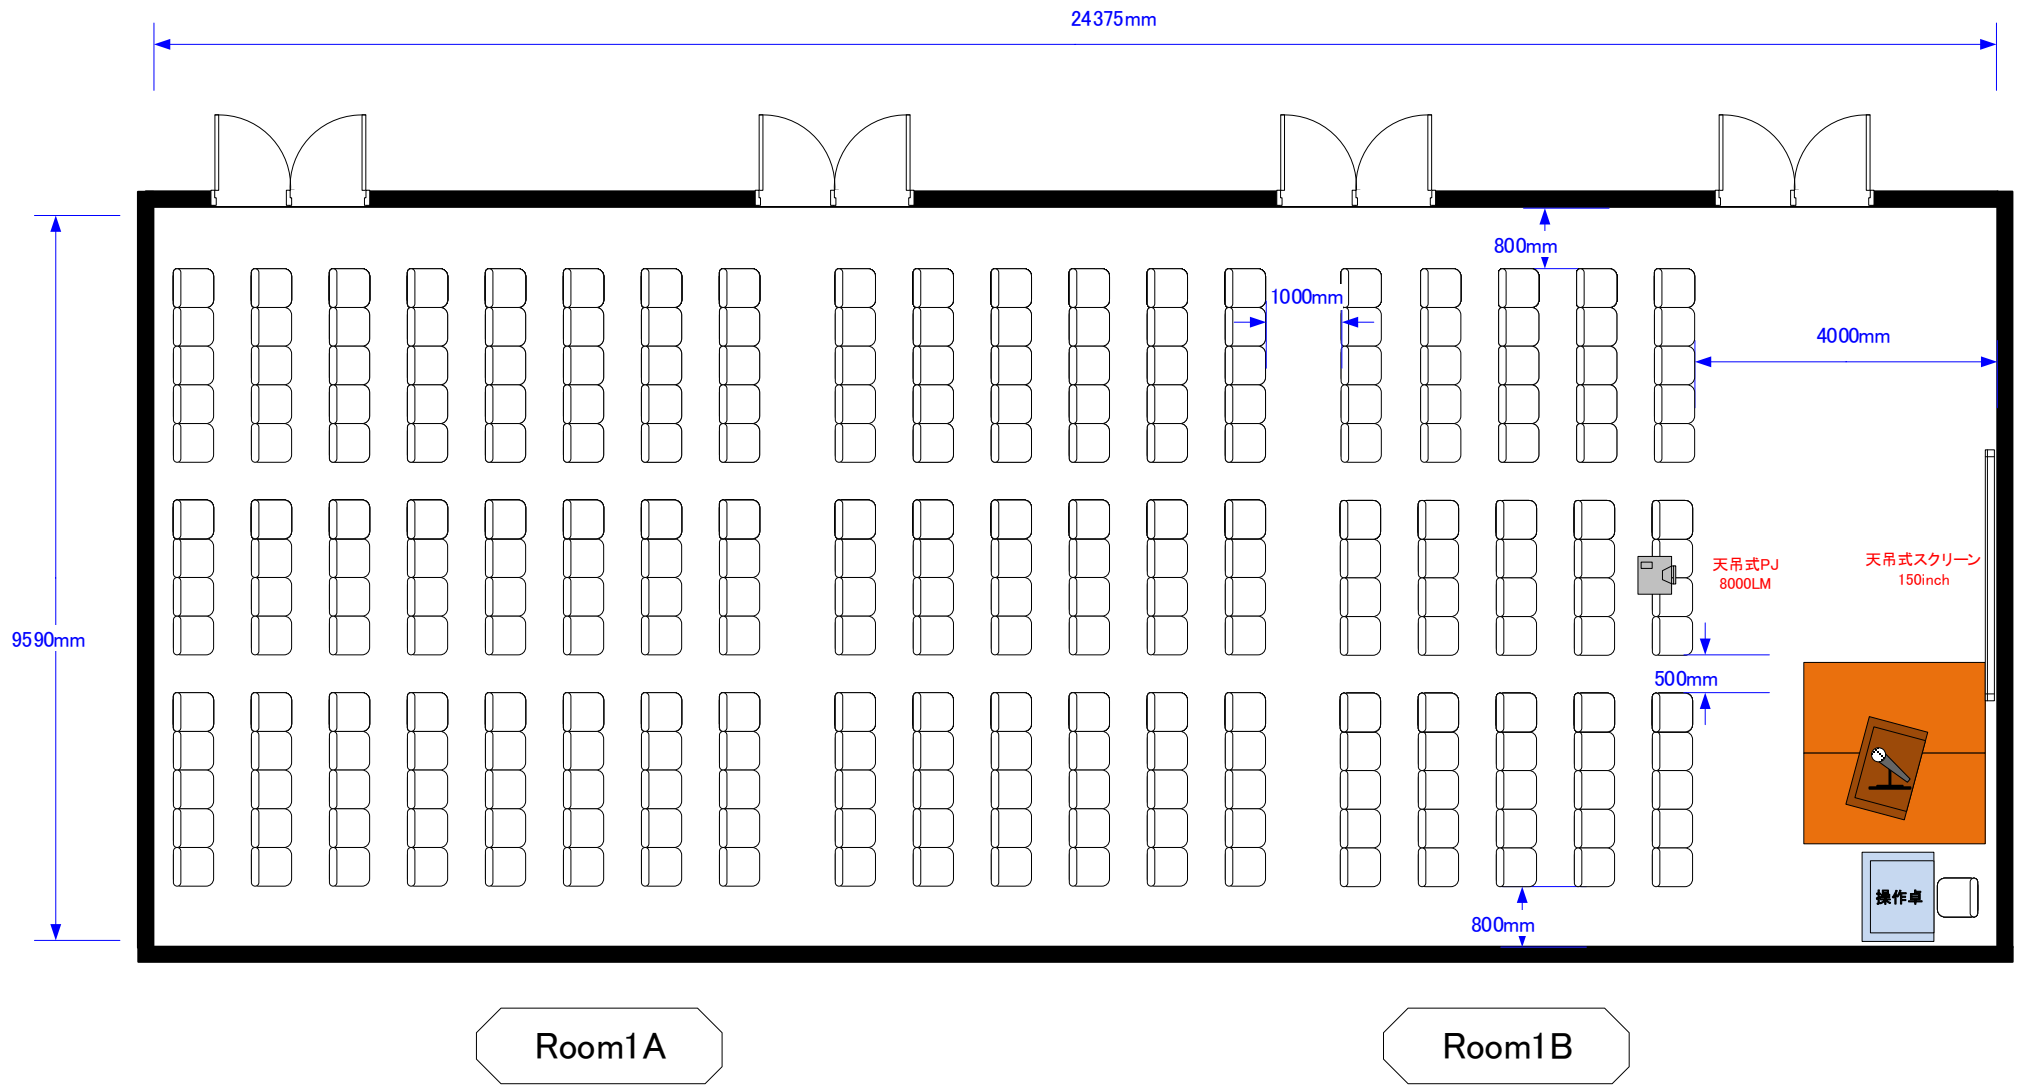

ルーム1A+B シアター縦 266席	宴席名		
	時間	担当	縮尺 1:100

サンプルレイアウト

※レイアウト上のテーブル、椅子以外の備品(控室含む)は、別途有料でのお貸出しとなります。