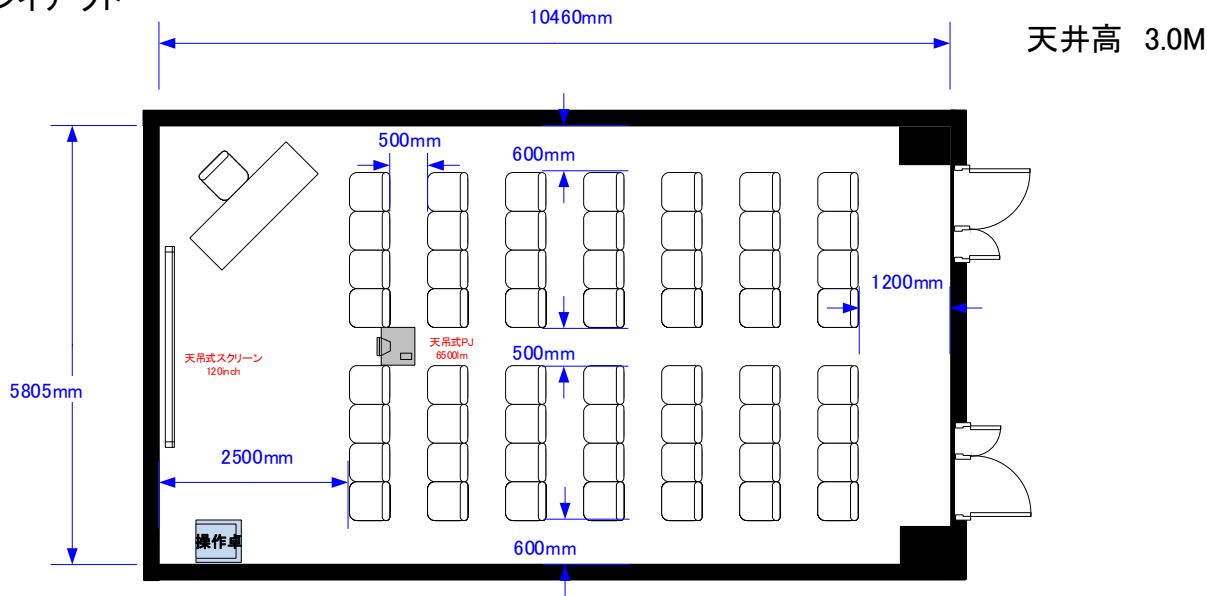

ルーム2 シアター 56席

催事名

時間

担当

縮尺

1:100

サンプルレイアウト

※レイアウト上のテーブル、椅子以外の備品(控室含む)は、別途有料でのお貸出しとなります。

0 0.5 1 2 3 4 5m Scale: 1/100 用紙: A4サイズ

コングレスクエア羽田
Congress Square Haneda