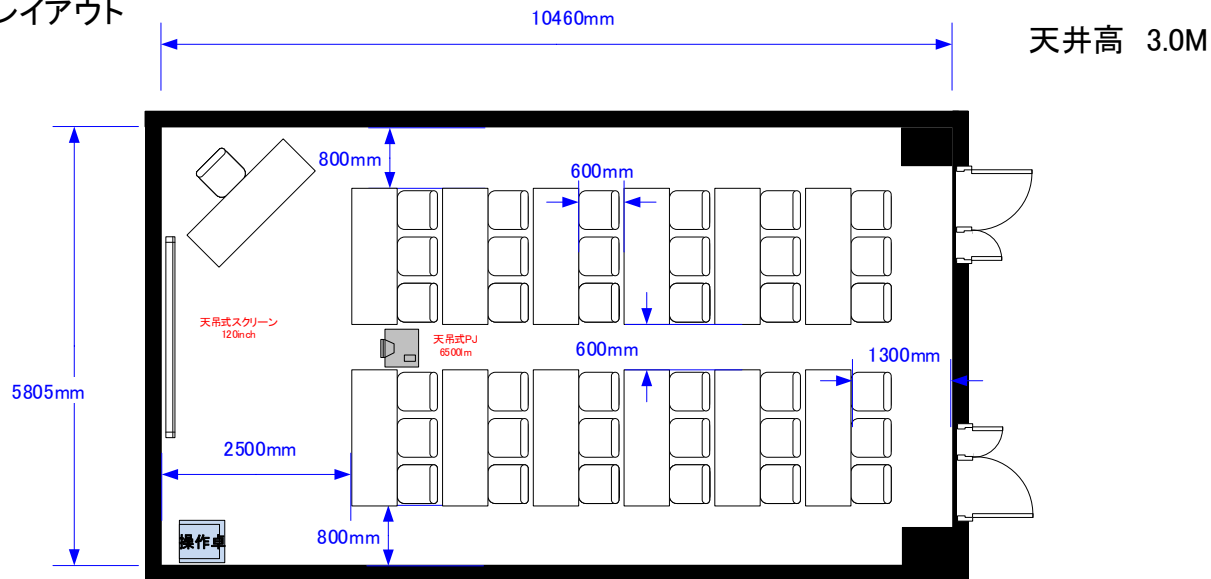

ルーム2 スクール 36席

催事名

時間

担当

縮尺

1:100

サンプルレイアウト

※レイアウト上のテーブル、椅子以外の備品(控室含む)は、別途有料でのお貸出しとなります。

0 0.5 1 2 3 4 5m Scale: 1/100 用紙: A4サイズ

コングレスクエア羽田
Congrès Square Haneda