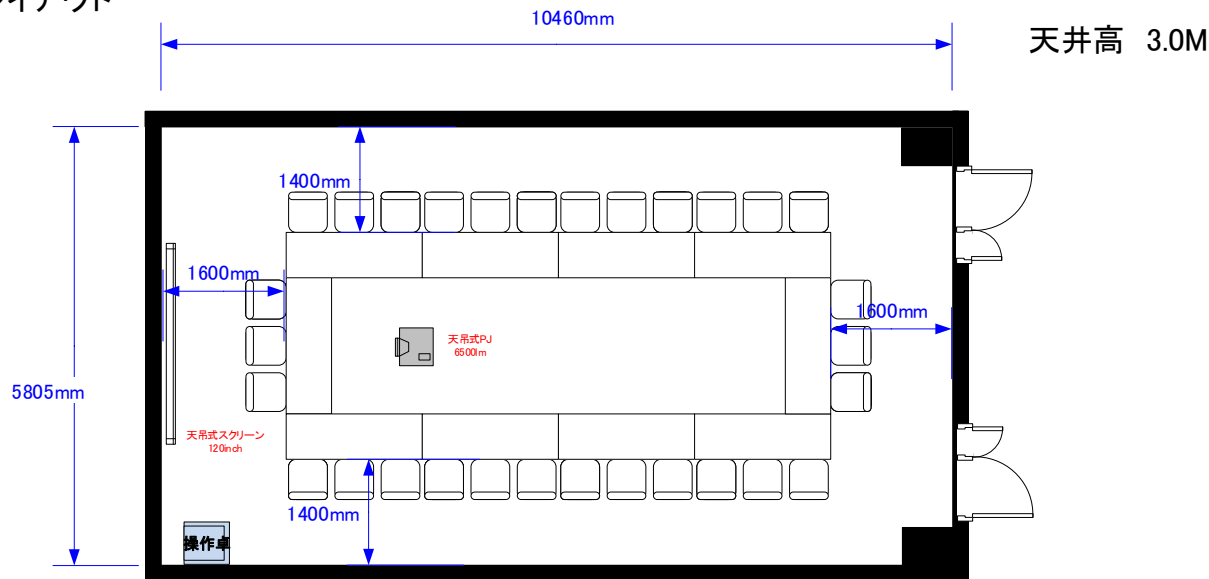

ルーム2 口の字 30席

催事名

時間

担当

縮尺

1:100

サンプルレイアウト

※レイアウト上のテーブル、椅子以外の備品(控室含む)は、別途有料でのお貸出しとなります。

0 0.5 1 2 3 4 5m Scale: 1/100 用紙: A4サイズ

コングレスクエア羽田
Congress Square Haneda