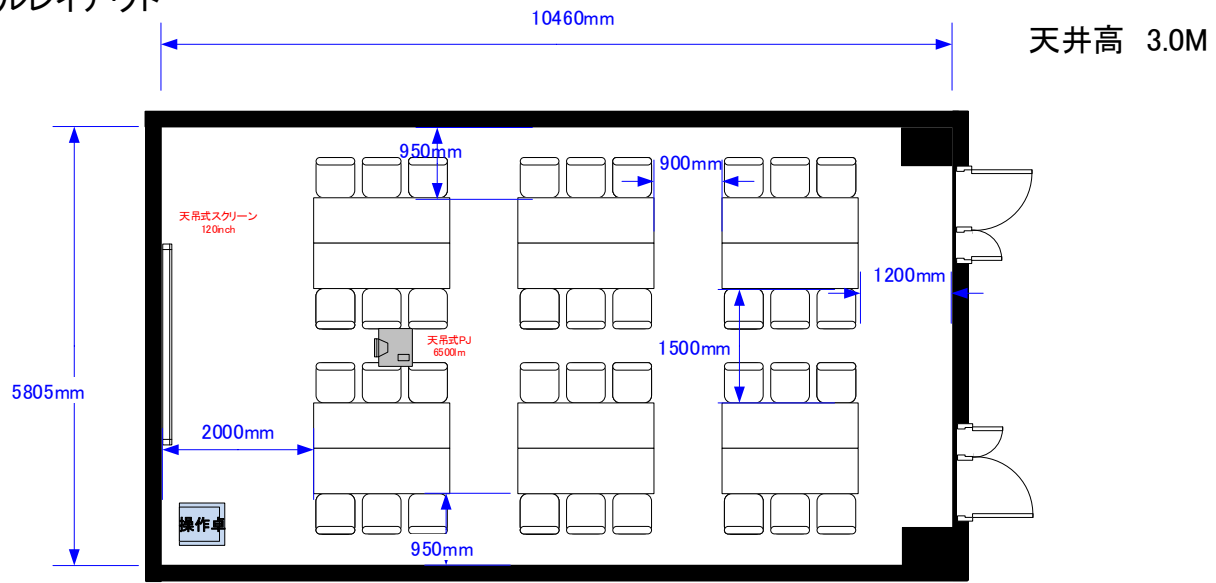

ルーム2 島組6名 × 6島 36席	催事名		
	時間	担当	縮尺 1:100

サンプルレイアウト

※レイアウト上のテーブル、椅子以外の備品(控室含む)は、別途有料でのお貸出しとなります。

コングレスクエア羽田  
 Congrès Square Haneda