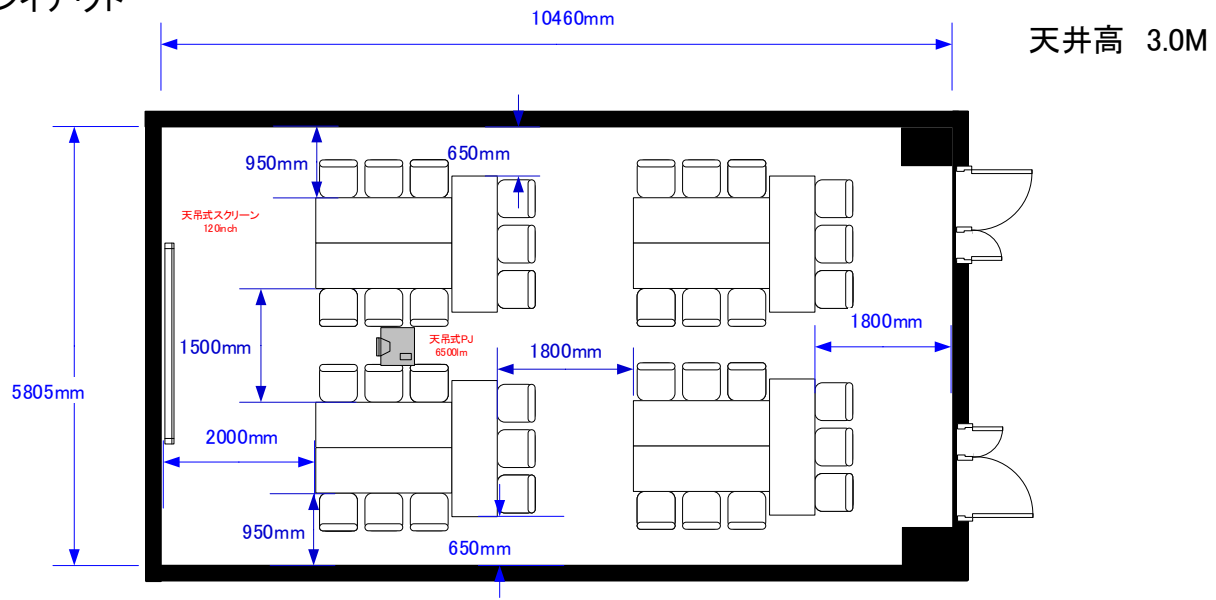

ルーム2 島組 9名 × 4島 36席	催事名		
	時間	担当	縮尺 1:100

サンプルレイアウト

※レイアウト上のテーブル、椅子以外の備品(控室含む)は、別途有料でのお貸出しとなります。

コングレスクエア羽田
Congrès Square Haneda