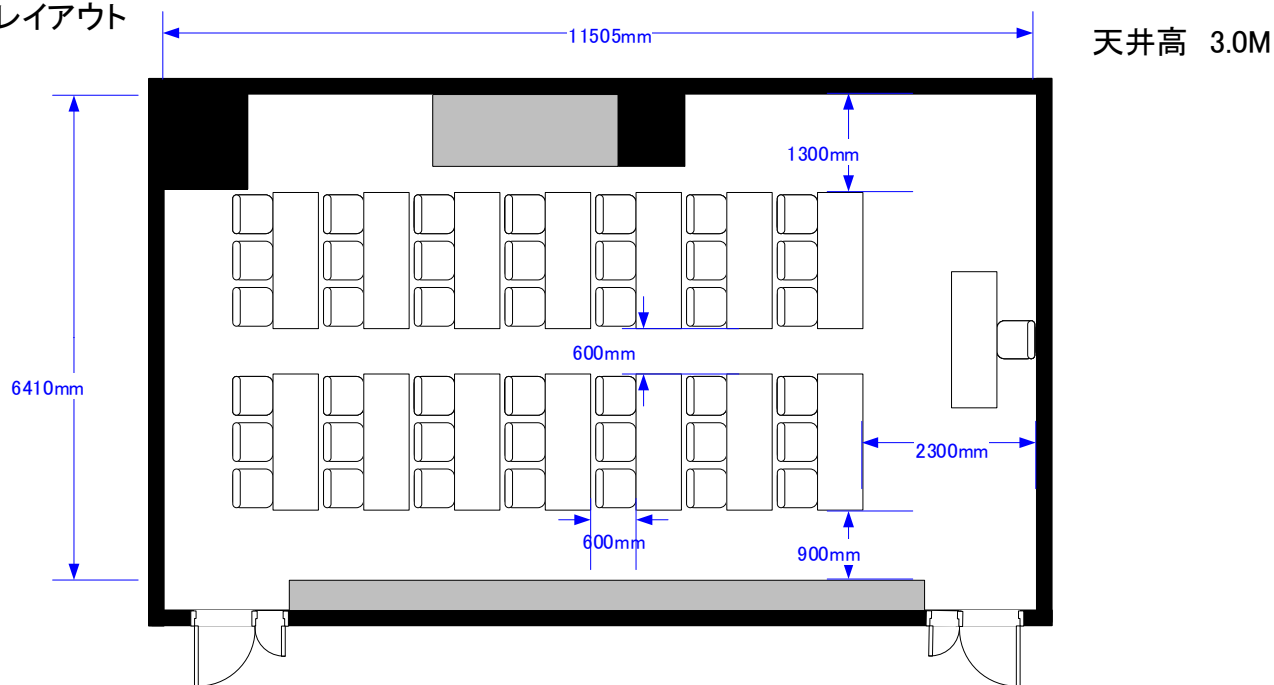

ルーム3A+B スクール 42席

催事名

時間

担当

縮尺

1:100

サンプルレイアウト

※レイアウト上のテーブル、椅子以外の備品(控室含む)は、別途有料でのお貸出しとなります。

Scale: 1/100 用紙: A4サイズ

コングレスクエア羽田
Congress Square Haneda