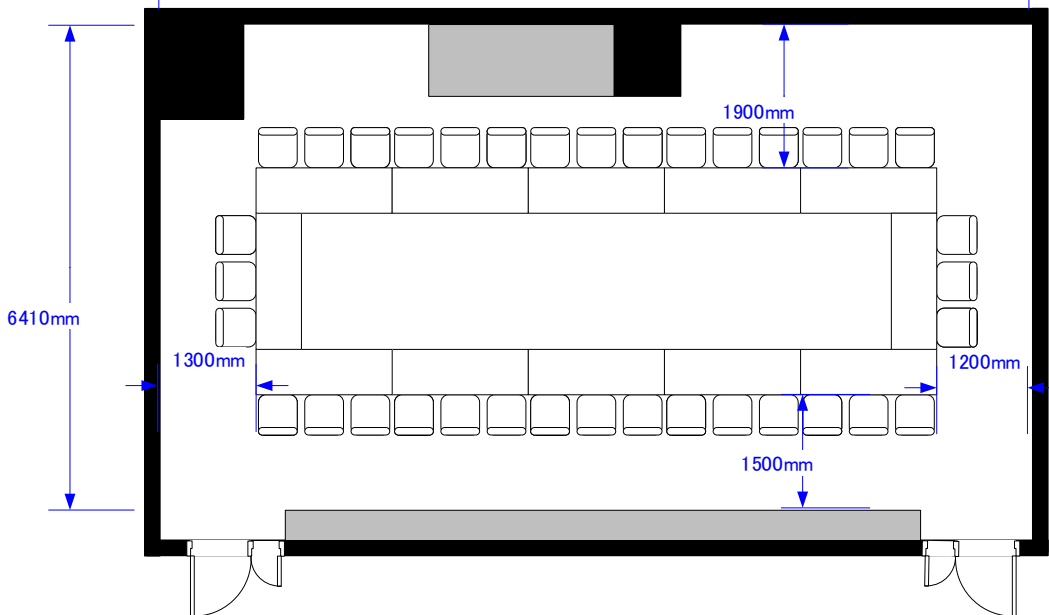

ルーム3A+B 口型 36席

催事名

時間

担当

縮尺

1:100

サンプルレイアウト

11505mm

天井高 3.0M

※レイアウト上のテーブル、椅子以外の備品(控室含む)は、別途有料でのお貸出しとなります。

Scale: 1/100 用紙: A4サイズ

コングレスクエア羽田
Congrès Square Haneda