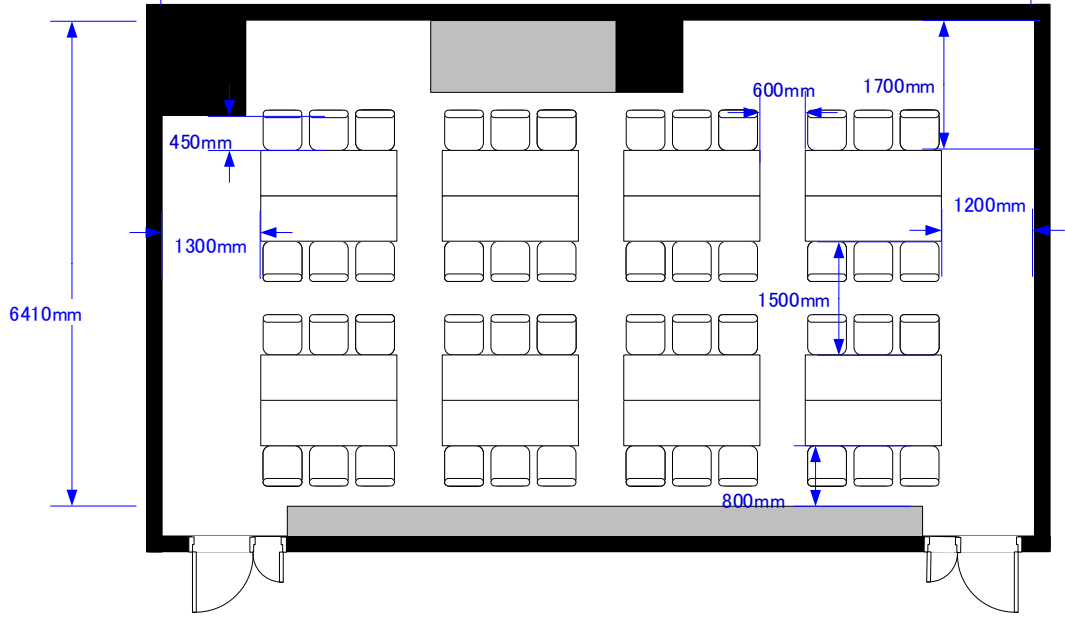

ルーム3A+B 島組 6名 × 8島 48席	催事名		
	時間	担当	縮尺 1:100

サンプルレイアウト

11505mm

天井高 3.0M

※レイアウト上のテーブル、椅子以外の備品(控室含む)は、別途有料でのお貸出しとなります。

Scale: 1/100 用紙: A4サイズ

コングレスクエア羽田
Congrès Square Haneda