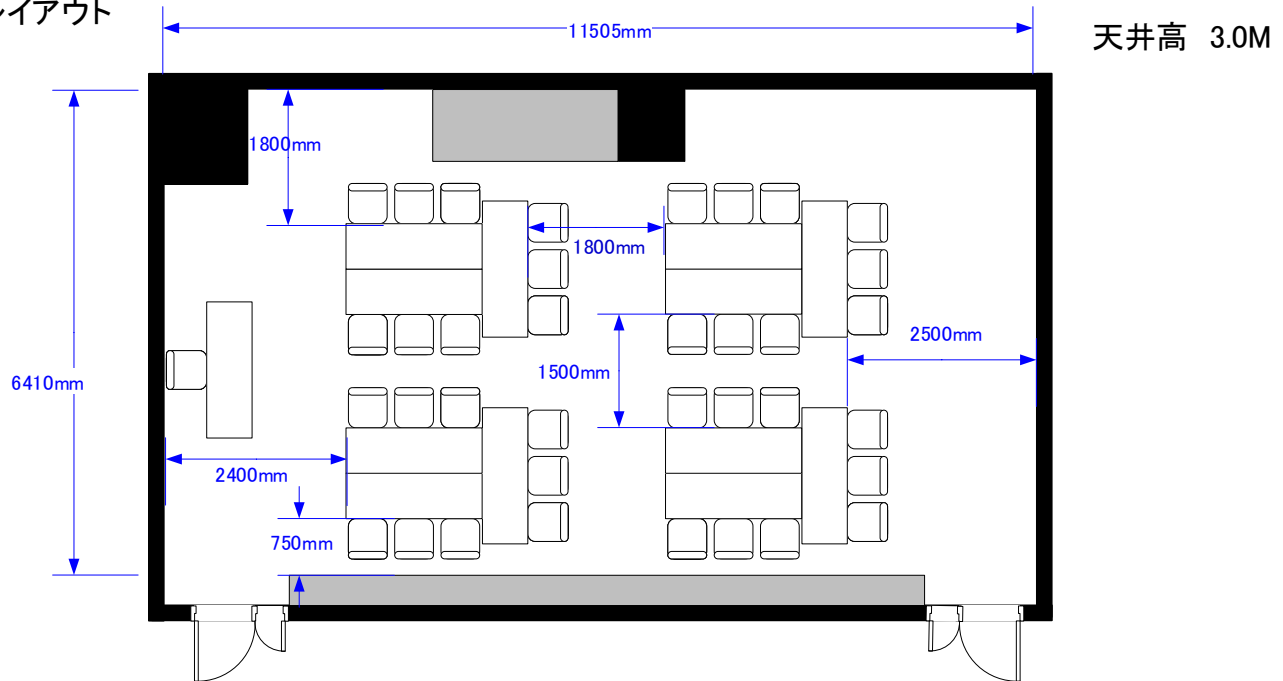

ルーム3A+B 島組 9名 × 4島 36席	催事名		
	時間	担当	縮尺 1:100

サンプルレイアウト

※レイアウト上のテーブル、椅子以外の備品(控室含む)は、別途有料でのお貸出しとなります。

Scale: 1/100 用紙: A4サイズ

コングレスクエア羽田  
Congress Square Haneda