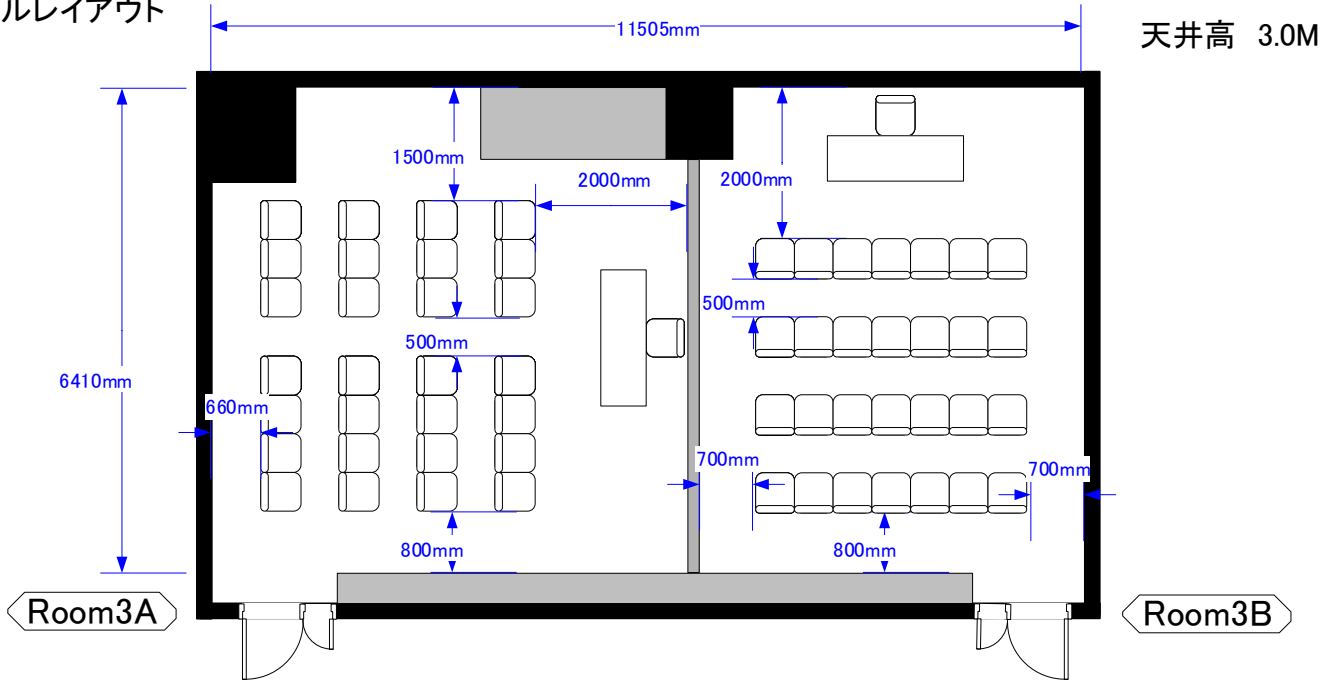

ルーム3 3A シアター縦 28席 3B シアター横 28席	催事名		
	時間	担当	縮尺 1:100

サンプルレイアウト

※レイアウト上のテーブル、椅子以外の備品(控室含む)は、別途有料でのお貸出しとなります。

Scale: 1/100 用紙: A4サイズ

コングレスクエア羽田
Congrès Square Haneda