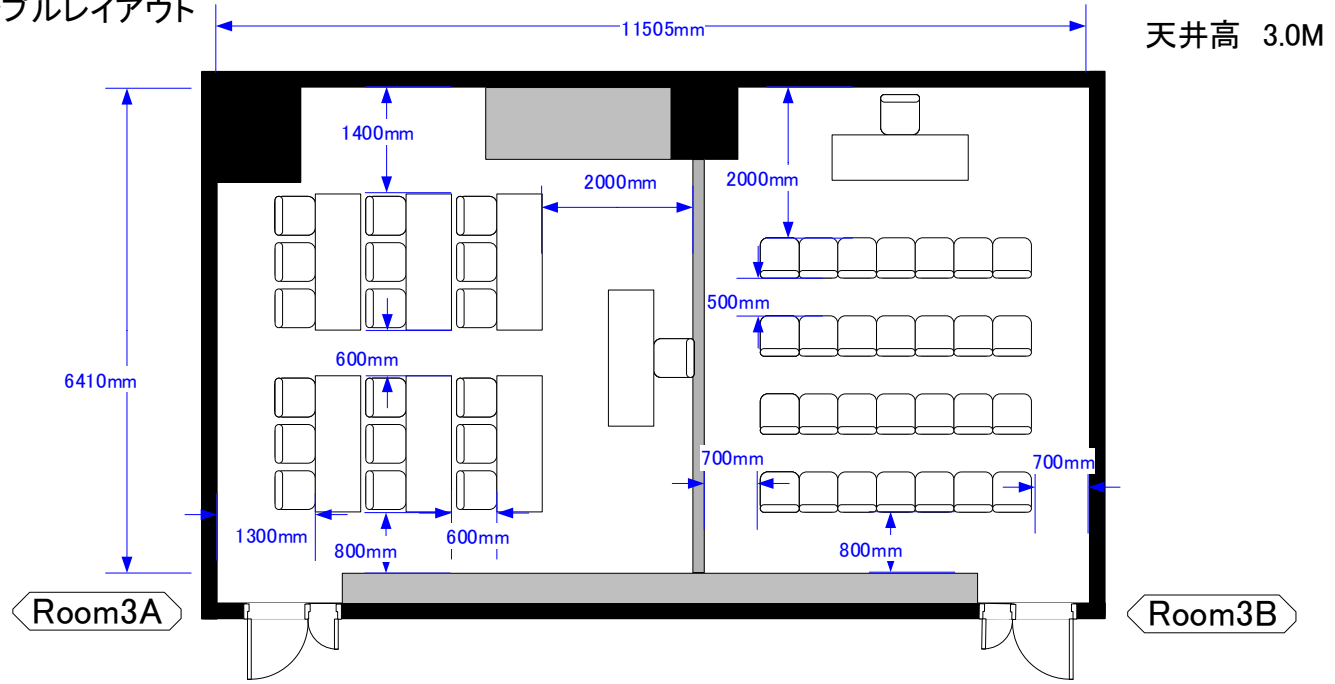

ルーム3 3A スクール縦 18席 3B シアター横 28席	催事名		
	時間	担当	縮尺 1:100

サンプルレイアウト

※レイアウト上のテーブル、椅子以外の備品(控室含む)は、別途有料でのお貸出しとなります。

コングレスクエア羽田
Congress Square Haneda